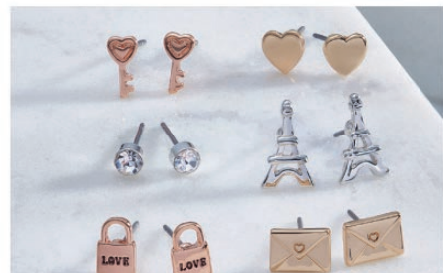

29975
Zestaw kolczyków Abelle
wielkość detali od 0,42 do 1,22 cm;
tytan, aluminium, cynk, szkło, stal;
tytanowe sztyfty

18⁹⁹
netto
| 30,00 |

zestaw 6-elementowy