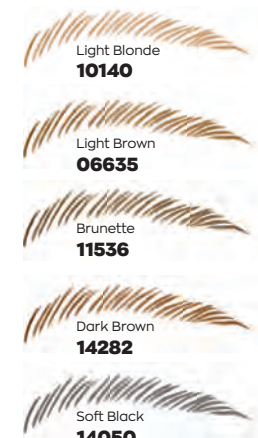

Blonde
12351

Light Brown
01222

Brunette
08722

Soft Black
01800

Żel do brwi
3,3 ml | 4845,45/1L
15⁹⁹*
| 21,99 |

MIKROCIEŃKA KREDKA DO BRWI

nasza najcieńsza końcówka rysuje kreseczki imitujące włoski brwi, dając bardzo naturalny efekt

Light Blonde
10140

Light Brown
06635

Brunette
11536

Dark Brown
14282

Soft Black
14050

Kredka do brwi
0,13 g | 115307,69/1kg
14⁹⁹*
| 19,99 |

KREDKA DO MODELOWANIA BRWI

z krawędzią do konturu i szerszą częścią do wypełniania brwi kolorem

Light Blonde
38364

Light Brown
24612

Dark Brown
17715

Brunette
32268

Kredka do modelowania brwi
0,28 g | 57107,14/1kg
15⁹⁹*
| 19,99 |

SUPERTRWAŁA POMADA DO BRWI 24H¹

wodoodporna, kremowo-żelowa formuła wypełnia i podkreśla brwi, nadając im wyrazisty wygląd