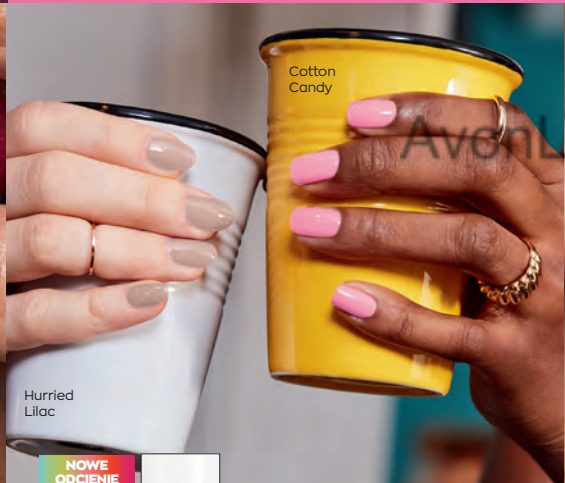

Iconic Red

Hurried Lilac