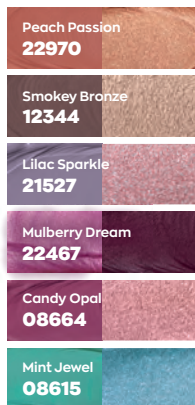

Δ kremowe

SPF 15

Szminka Ultra Beauty „Usta w kolorze”
1,8 g | 9438,89/1kg
16⁹⁹
| 19,99 |

EYE BAR

ULTRAPRECYZYJNY EYELINER

płynny eyeliner z cienką końcówką rysuje precyzyjne, supertrwałe kreski

Black
16691

Smokey Bronze

PLYNNY CIEŃ DO POWIEK 2 w 1

matowy cień z wbudowaną bazą i dopasowany do niego lśniący kolor do tworzenia różnych efektów

Podwójny cień do powiek w płynie
4 ml | 7497,50/1L

29⁹⁹

Ultra Violet

ŻELOWA KREDKA