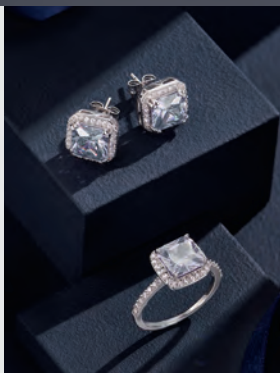

Pachnący
błyszczyk
do ust
10 ml |
1199,00/1L

11⁹⁹

TAK DOBRE, ŻE JESTEŚMY Z NICH DUMNI!

fashion

Zawsze na czasie
i zawsze najlepszej jakości.

Bizuteria i dodatki, które zachwycają wykonaniem i ceną!

Zeskanuj kod QR
i zamawiaj wygodnie
przez telefon!