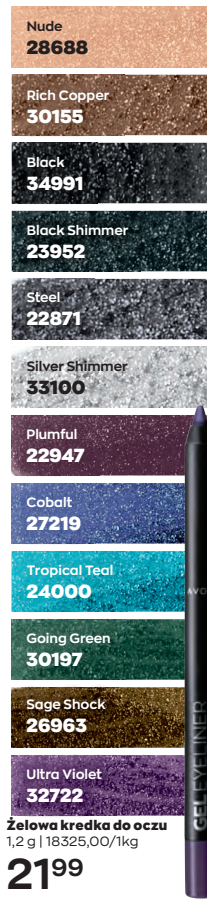

Żelowa kredka do oczu
1,2 g | 18325,00/1kg

21⁹⁹