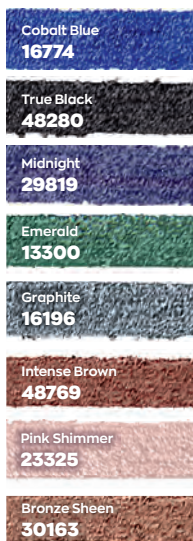

31⁹⁹

Graphite

MIĘKKA KREDKA

z gąbeczką do rozcierania, idealna do smoky eye

Graphite

Kredka do oczu
1,05 g | 17133,33/1kg

17⁹⁹

| 19,99 |

Bronze Sugar

SUPERTRWAŁY CIEŃ 16H¹

zapewnia wodoodporny, wyrazisty kolor jako cień lub kredka do powiek; z wbudowaną temperówką

Bronze Sugar

Cień do powiek w kredce „16 godzin”
1,4 g | 21421,43/1kg

29⁹⁹

| 32,99 |