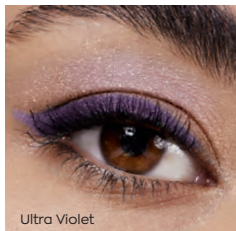

Smokey Bronze

PLYNNY CIEŃ DO POWIEK 2 w 1

matowy cień z wbudowaną bazą i dopasowany do niego lśniący kolor do tworzenia różnych efektów

Podwójny cień do powiek w płynie
4 ml | 7497,50/1L

29⁹⁹

Ultra Violet

ŻELOWA KREDKA