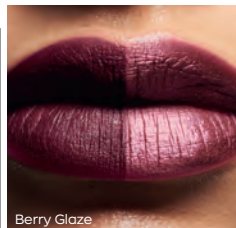

Rosy Lumos

ULTRAŁŚNIĄCA SZMINKA

z perełkami odbijającymi światło i olejkami dla najbardziej nasyczonego, lśniącego koloru

Berry Glaze

PŁYNNĄ SZMINKĄ 2 W 1

matowy kolor z wbudowaną bazą i dopasowany do niego lśniący odcień dla różnych efektów na ustach