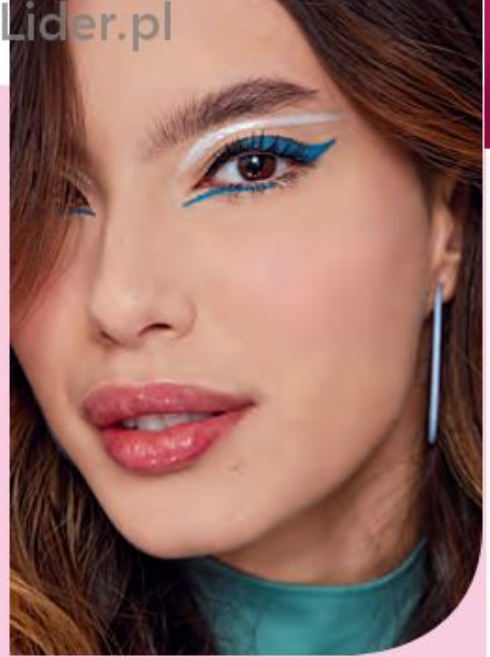

ŁAP TO NA LATO!

transparentny tusz do brwi i rzęs

- brwi: nałóż, by naturalnie podkreślić i ułożyć brwi
- rzęsy: stosuj pod swój tusz, by wzmocnić jego efekt lub sam dla subtelnego looku

13326
Transparentny tusz do rzęs i brwi
8 ml | 1498,75/1L

11⁹⁹

! do wyczerpania
zapasów