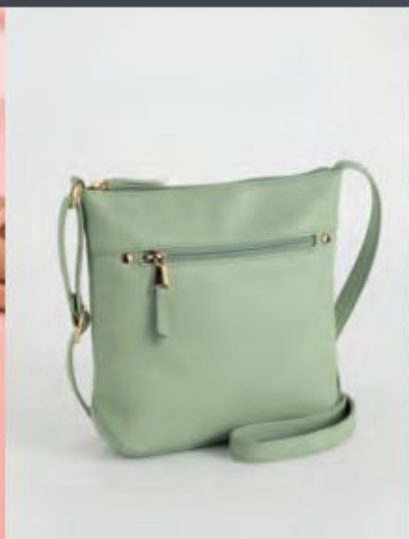

TAK DOBRE, ŻE JESTEŚMY Z NICH DUMNI!

www.pdf
fashion

Zawsze na czasie
i zawsze najlepszej jakości.

Biżuteria i dodatki, które zachwycają wykonaniem i ceną!

Zeskanuj kod QR
i zamawiaj wygodnie
przez telefon!