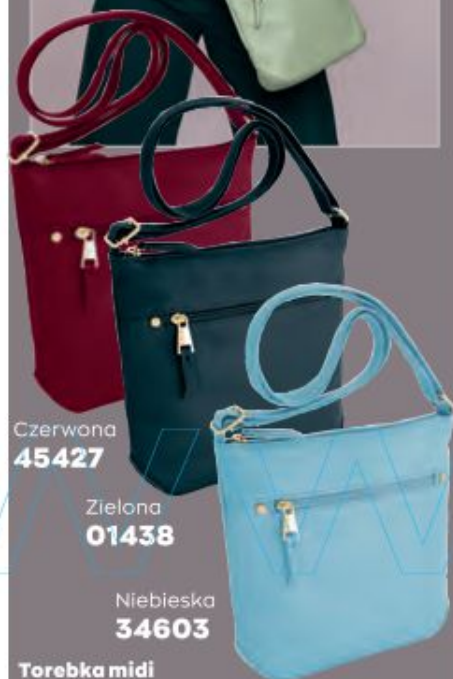

NA LATO I NA LATA! PRAKTYCZNE I MODNE TOREBKI

Czerwona
45427

Zielona
01438

Niebieska
34603

**Torebka midi
My Everyday**

PU, podszewka:
100% poliestr, 27 x 5 x 24 cm,
dł. paska: 70-132 cm,
całkowita dł. paska 68 cm

69⁹⁹