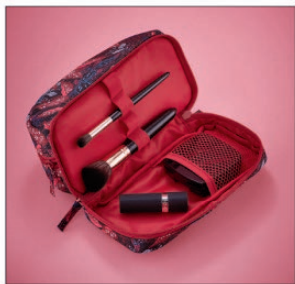

DWUPOZIOMOWA KOSMETYCZKA

Kosmetyki i akcesoria osobno,
ale w jednym miejscu