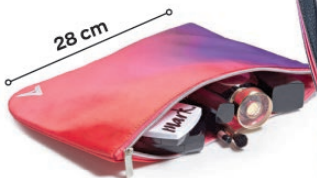

**Torebka pudełkowa  
My Signature**  
PU, poliester,  
21 x 8 x 15 cm,  
dł. paska: 65-123 cm

**80<sup>00</sup>**

Odkryj kolekcję Logo, która ułatwi Ci organizację pracy oraz zbudowanie profesjonalnego wizerunku. **Wszystkie produkty są w cenie netto, która nie podlega rabatowi.**