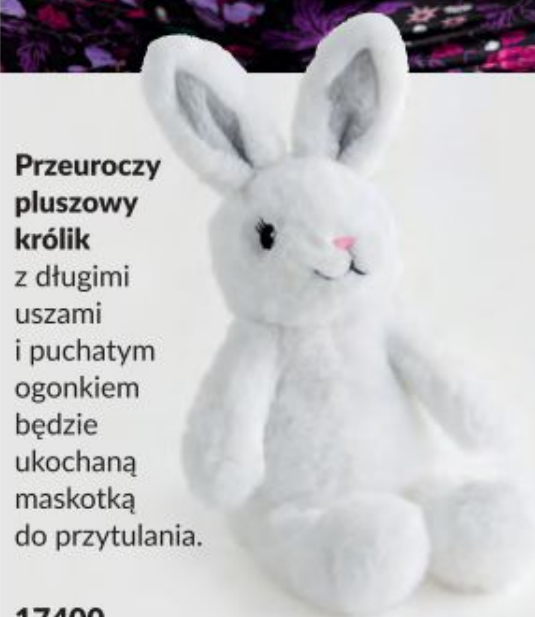

PLUSZOWY KRÓLIK

**49<sup>99</sup>**

Przeuroczy pluszowy królik z długimi uszami i puchatym ogonkiem będzie ukochaną maskotką do przytulania.

**17400**  
Pluszowy królik  
100% poliester, wys. ok. 20 cm

**ŚWIEŻA  
BAWEŁNA**