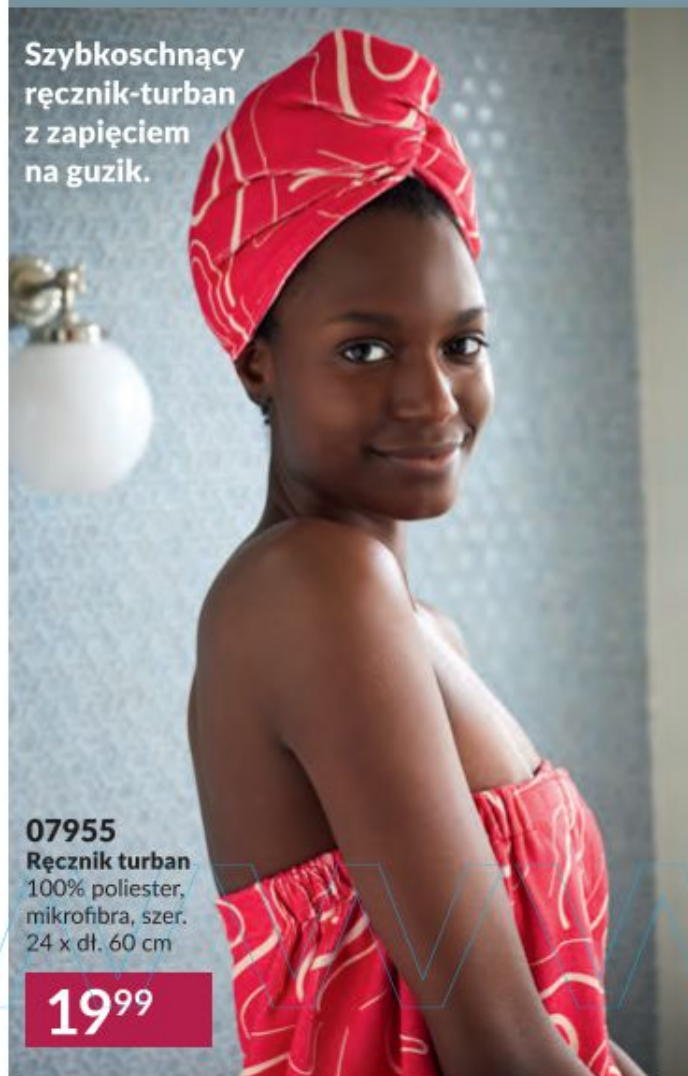

BŁOGI RELAKS

Szybkoschnący
ręcznik-turban
z zapięciem
na guzik.