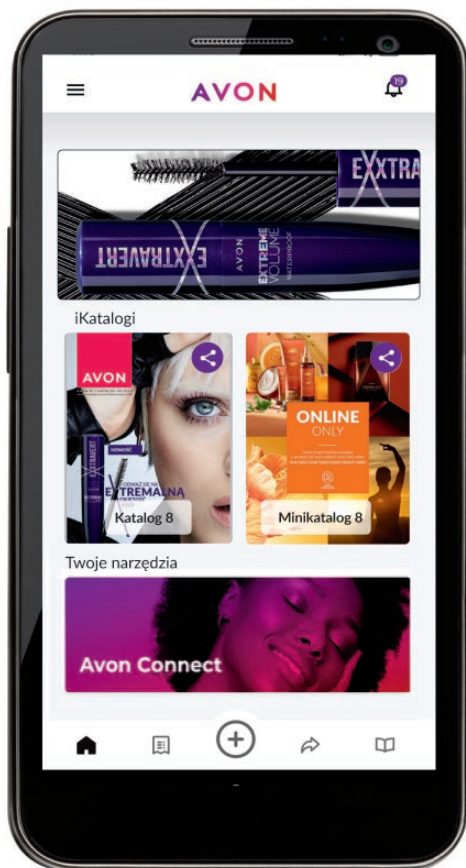

REWOLUCYJNA MASKARA!  
Odkryj ekstremalne efekty, jakie daje! Przetestuj ją z klientkami i znajomymi.  
**PRZY ZAKUPIE 3 TUSZÓW CZWARTY MOŻESZ  
ZAMÓWIĆ ZA 1 zł!**

Brown  
Black  
**39438**

Navy  
**41657**

**KOLEJNA OFERTA 3+1**  
czeka na Ciebie w iFocusie!

**PRZY ZAKUPIE  
3 ZAPACHÓW  
PUR BLANCA,  
CZWARTY ZA 1 zł!**

Zeskanuj  
kod QR  
i sprawdź!

**Warunki oferty:**

- Oferta obowiązuje od 1.08. do 14.08.2023 do godz. 23:59 lub do wyczerpania zapasów.
- Oferta jest skierowana do wszystkich Konsultantek/ów Avon.
- Oferta obejmuje tusz do rzęs Exxtravert z katalogu Sierpień 2023.
- Przy zakupie trzech tuszów do rzęs Exxtravert, czwarty jest za 1 zł. Warunek zakupu 4 tuszów należy spełnić w 1 zamówieniu.
- Oferta podlega wielokrotności.
- Oferta działa w ramach jednego zamówienia.
- Produkt za 1 zł nie podlega rabatowi, ale wlicza się do bazy rabatu.
- Produkty w cenie specjalnej można dołączyć do zamówienia z kodem 99093 wysyłanego bezpośrednio do klientki/klienta.
- Oferta nie działa wstecz.

**Już dziś pobierz aplikację Avon ON i udostępniaj spersonalizowany link do iKatalogu – w postach na Facebooku, ale i przez komunikatory czy SMS-y i maile.**