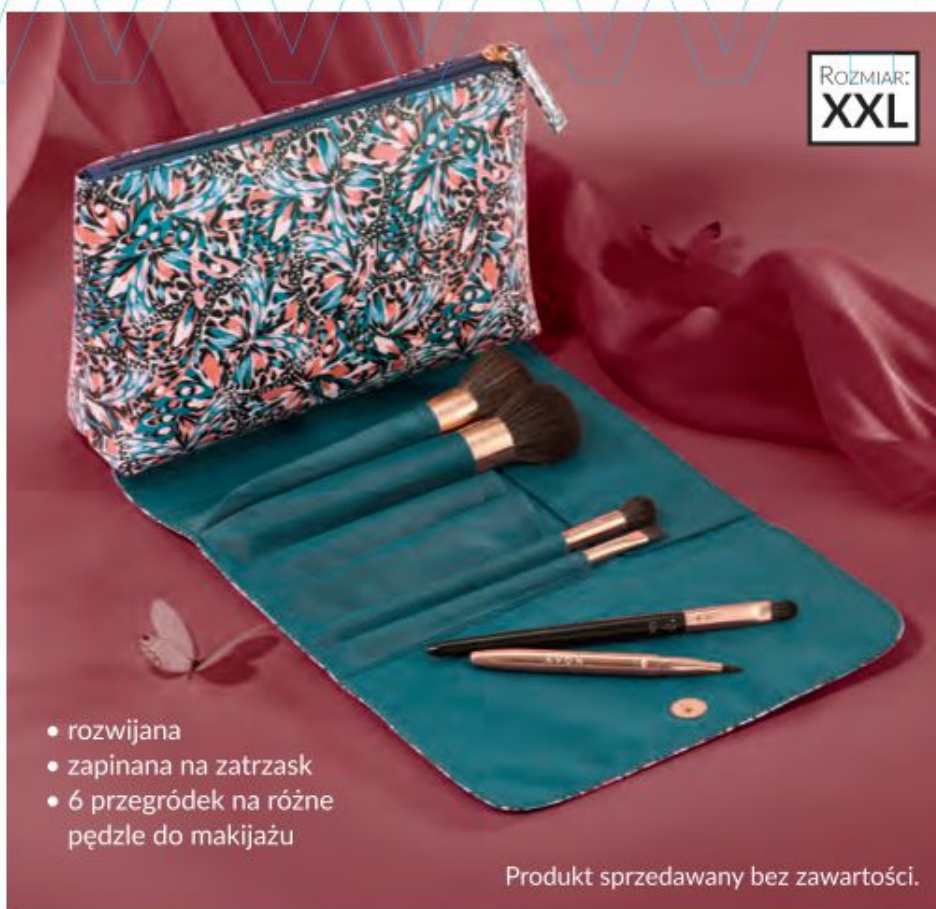

w kolorze czarnym
36939

SPRYTNE DODATKI - NATYCHMIASTOWY EFEKT!

- 21 lampek LED, naturalne światło
- ekran dotykowy
- łatwe ustawianie jasności i kąta lusterka,
- zasilanie na baterie, przenośne
- miejsce na dodatki

28191

Lusterko LED

ABS, szkło, 21 lampek LED, 27 x 17 cm, zasilane 4 bateriami AA (niedołączone)

99⁹⁹

ROZMIAR:
XXL

- rozwijana
- zapinana na zatrzask
- 6 przegródek na różne pędzle do makijażu

Produkt sprzedawany bez zawartości.