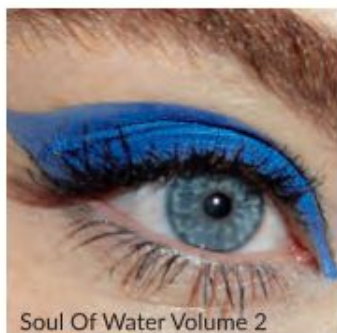

EYE BAR

Soul Of Water Volume 1

Soul Of Water Volume 2

#TEAMWATER

PALETKA MORSKICH CIENI 4 W 1

nasycone kolory gładko się rozprowadzają i idealnie oddają twoją spokojną naturę

Soul Of Water Volume 1
! 27375

Soul Of Water Volume 2
! 00059