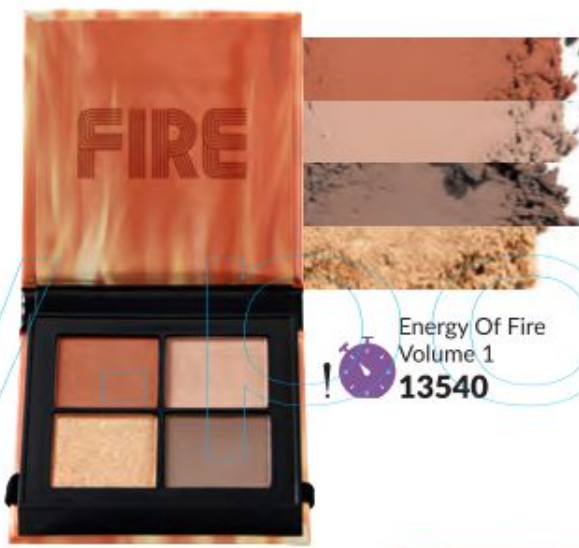

Paletka cieni do powiek
4,8 g | 19438,88/1kg

34⁹⁹

! do wyczerpania
zapasów

Energy Of Fire Volume 1

Energy Of Fire Volume 2

#TEAMFIRE

PALETKA OGNISTYCH CIENI 4 W 1

nasycone kolory gładko się rozprowadzają i wyrażają twój płomienny charakter