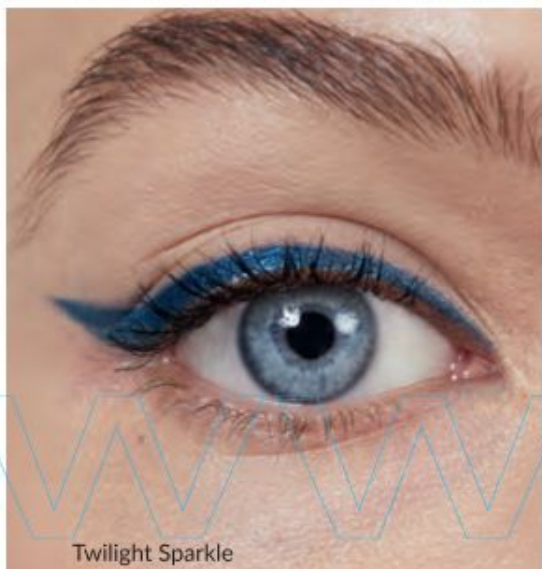

Majestic Plum