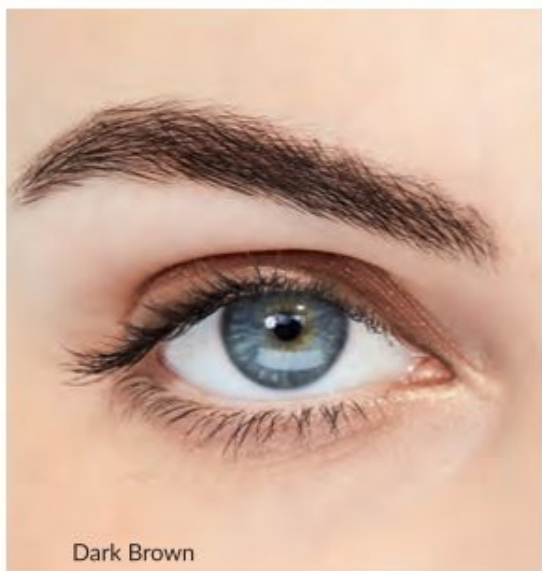

ŻEL DODAJĄCY BRWIOM OBJĘTOŚCI

stylizuje brwi, nadając im pełniejszy wygląd i naturalny kolor bez uczucia sztywności dzięki lekkiej formule i precyzyjnej szczoteczce