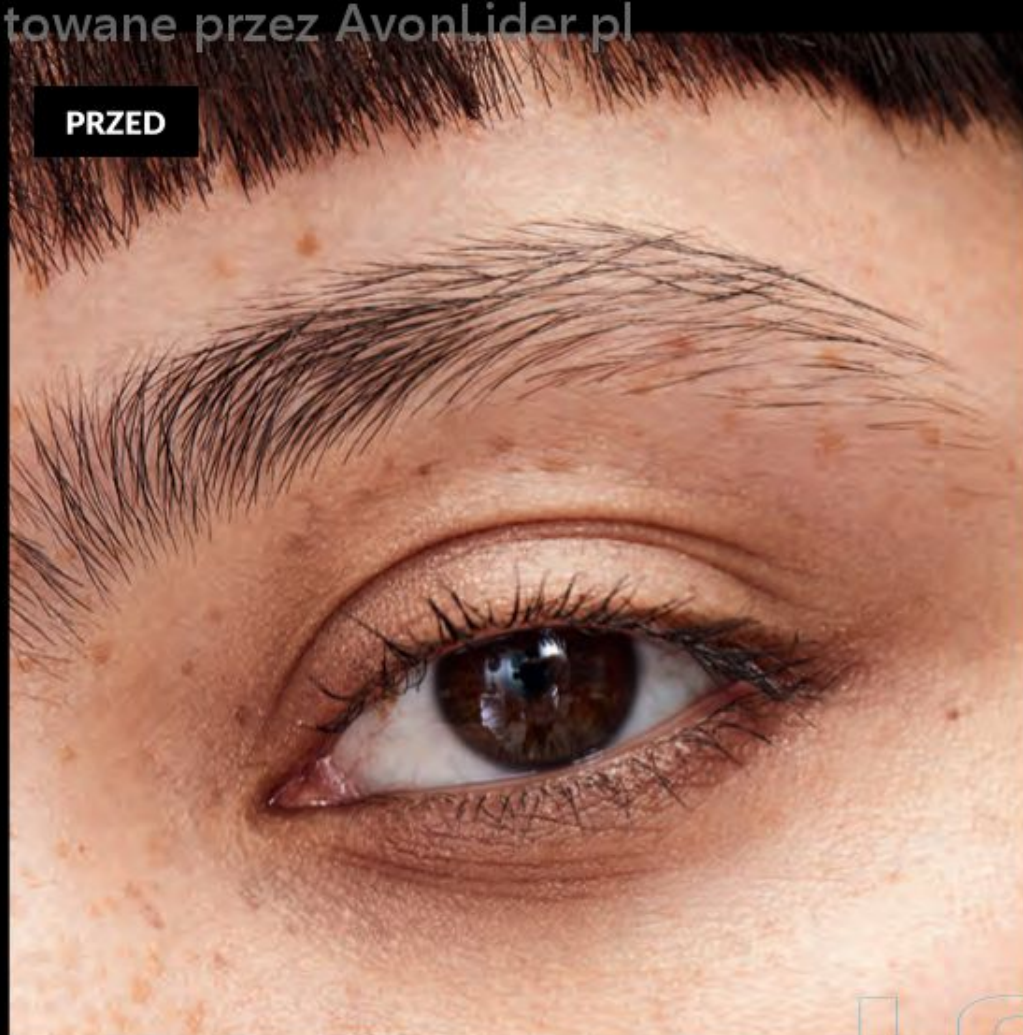

wodoodporny ultracienki flamaster precyzyjnie i trwale podkreśla i wypełnia brwi; ze szczoteczką do stylizacji

24
GODZINY¹

Blonde
44727

Light Brown
32185

Medium Brown
39545

Deep Brown
33050

Deep Brown

Flamaster do brwi „24 godziny”
0,6 ml | 66650,00/1L
39⁹⁹

¹na podstawie badania oceny konsumentkiej z udziałem 124 osób

PRZED

SUPERTRWAŁA POMADA DO BRWI 24H²

wodoodporna, kremowo-żelowa formuła wypełnia i podkreśla brwi, nadając im wyrazisty wygląd

24
GODZINY²

Dark Brown
13136