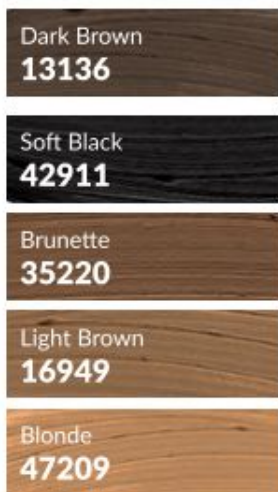

Supertrwały płynny eyeliner „72 godziny”
3,5 ml | 11425,71/1L

TECHNOLOGIA
COLOUR
LOCK

Blackest Black
04242

Chocolate Brown
04523

Heather Grey
30387

WSTRZAŚNIJ PRZED UŻYCIEM

SUPERTRWAŁY FLAMASTER DO BRWI 24H¹

wodoodporny ultracienki flamaster precyzyjnie i trwale podkreśla i wypełnia brwi; ze szczoteczką do stylizacji

24
GODZINY¹

Blonde
44727

Light Brown
32185

Medium Brown
39545

Deep Brown
33050

Deep Brown

Flamaster do brwi „24 godziny”
0,6 ml | 66650,00/1L
39⁹⁹

¹na podstawie badania oceny konsumentkiej z udziałem 124 osób

PRZED

SUPERTRWAŁA POMADA DO BRWI 24H²

wodoodporna, kremowo-żelowa formuła wypełnia i podkreśla brwi, nadając im wyrazisty wygląd

24
GODZINY²

Dark Brown
13136

Soft Black
42911

Brunette
35220

Light Brown
16949

Blonde
47209

Pomada do brwi „24 godziny”
2 g |
27495,00/1kg

54⁹⁹

Soft Black

²na podstawie badania oceny konsumentkiej z udziałem 130 osób