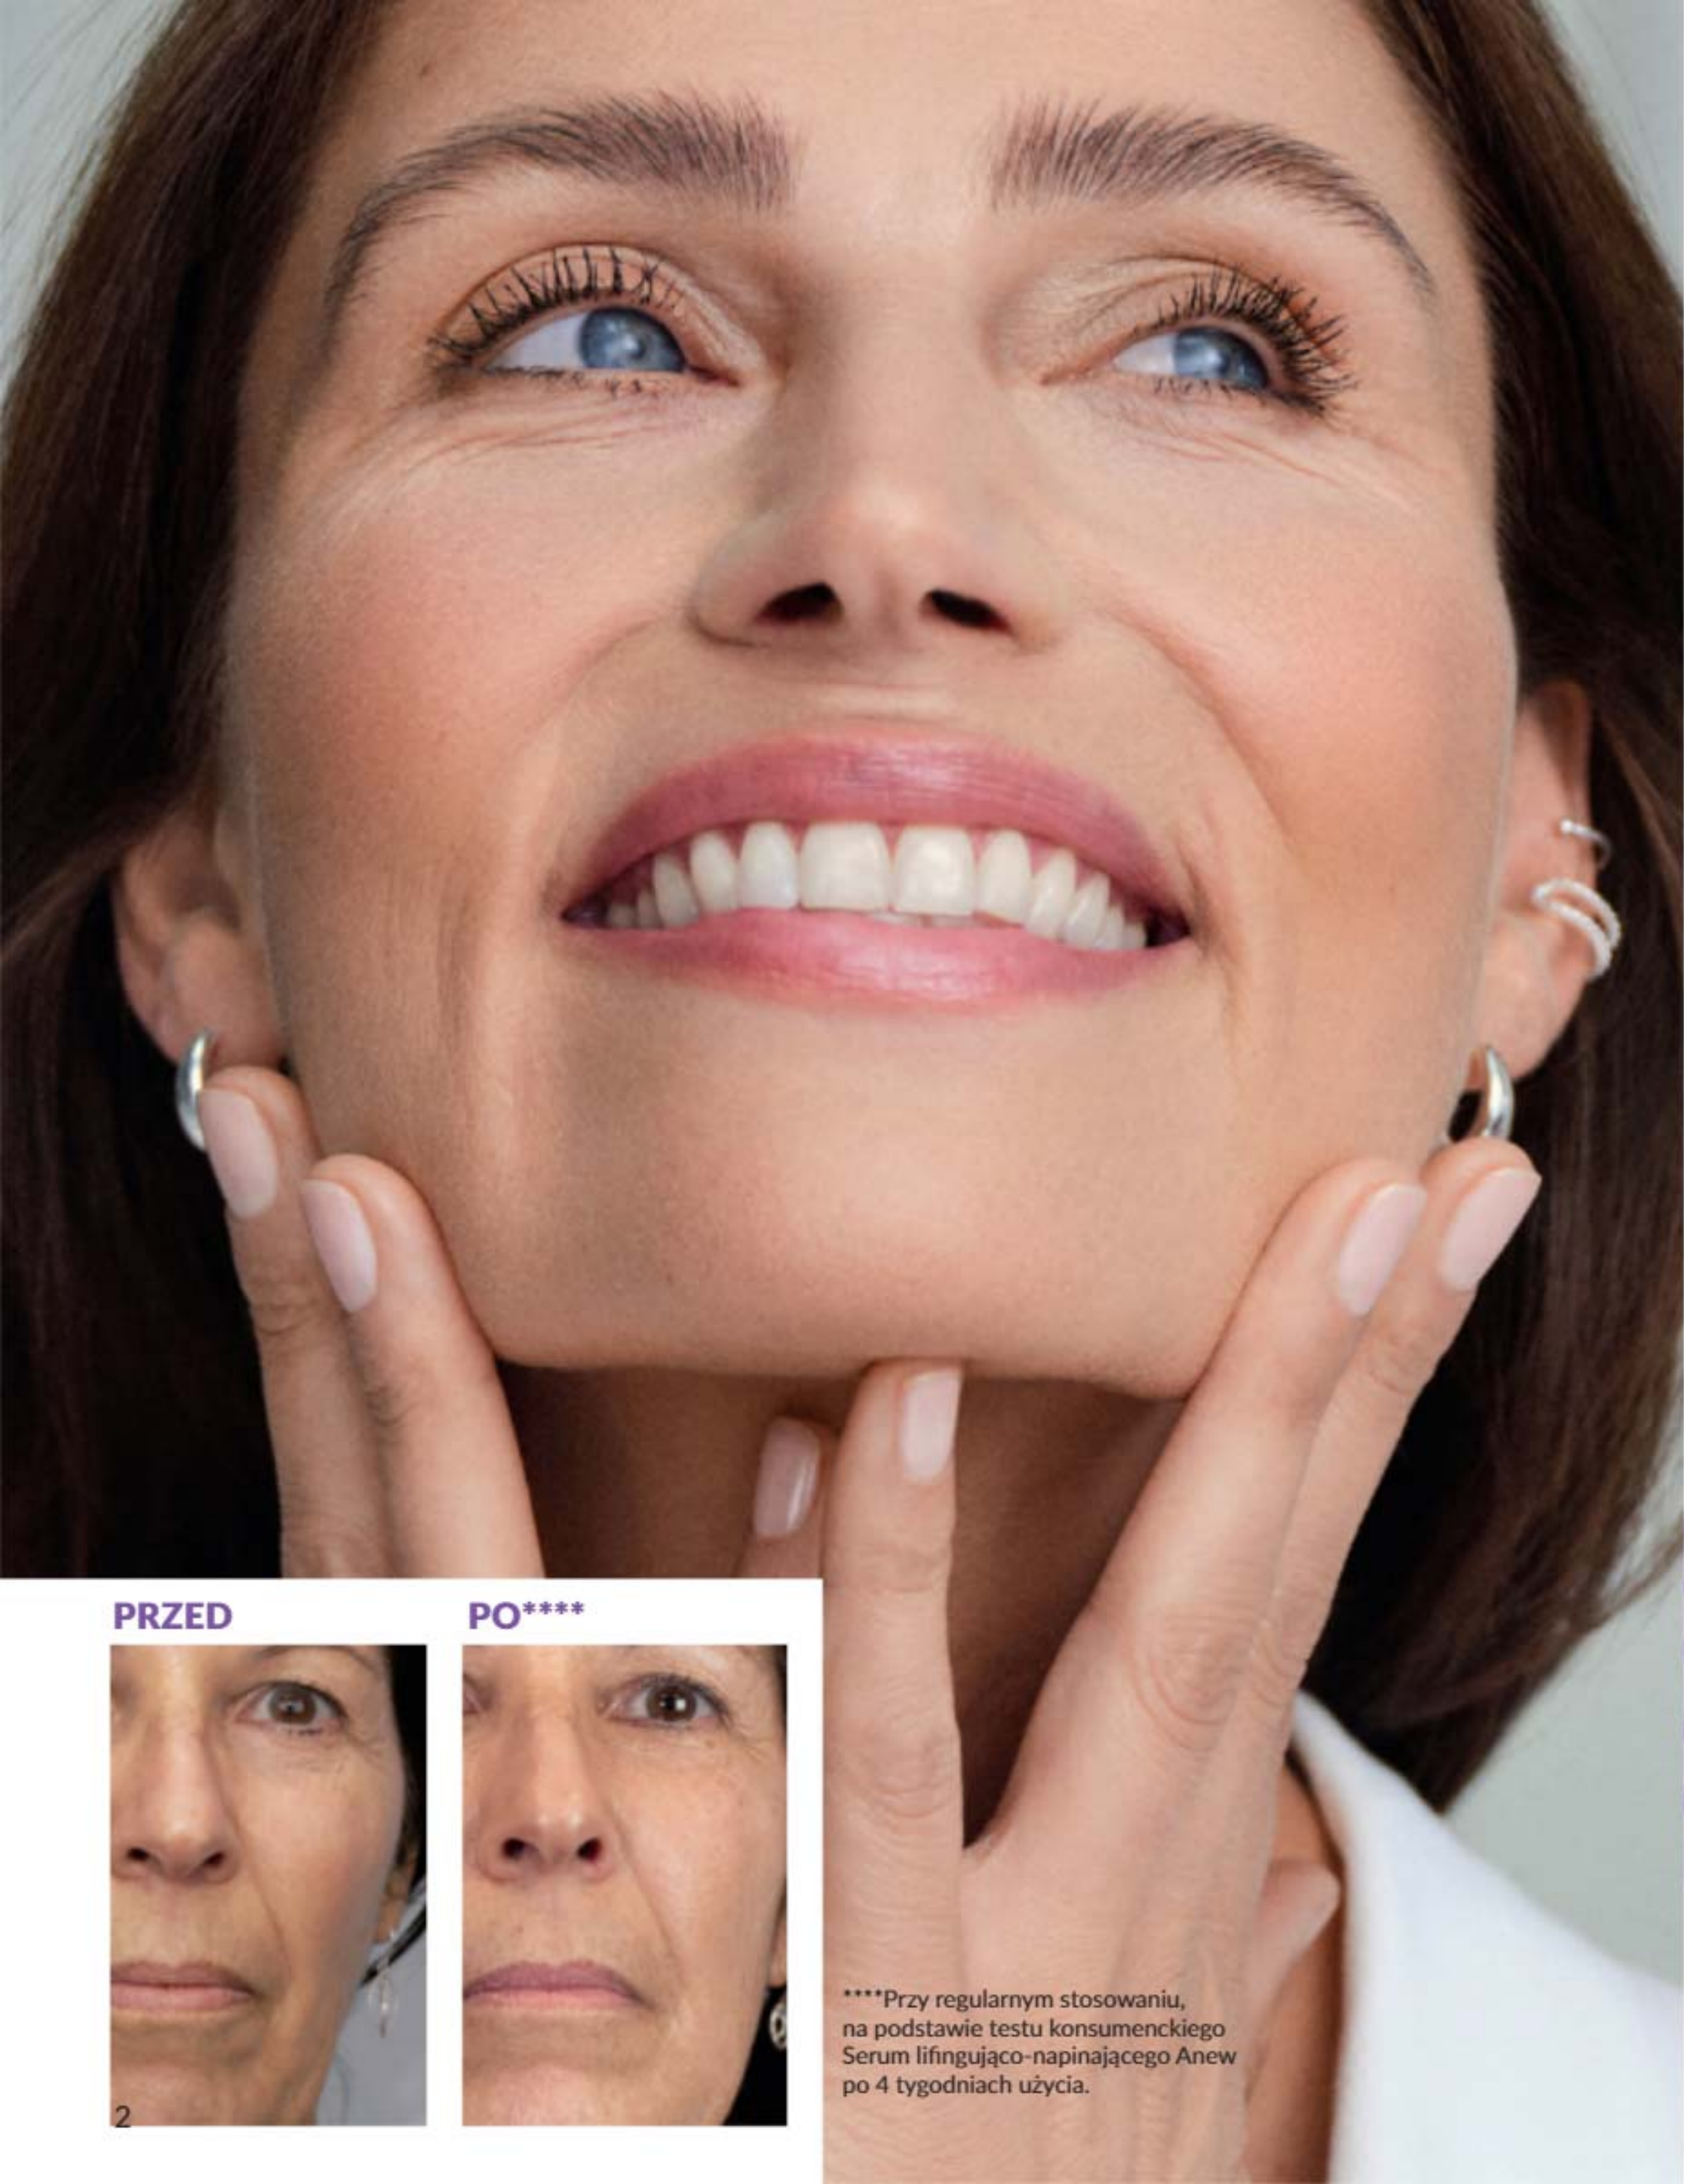

# AVON

AVON.PL | KATALOG 10/2023

Sprzedż z katalogu trwa do 31 października do godz. 21:00

**NOWOŚĆ**

LIFTINGUJĄCO-  
-NAPINAJĄCE SERUM  
ANEW PLATINUM

ODKRYJ  
EFEKT LIFTINGU  
W BUTELECZCE!

LIFTINGUJĄCO-NAPINAJĄCE SERUM  
ANEW PLATINUM

**8/10** KOBIET POTWIERDZA  
**UCZUCIE AKTYWNEGO  
UJĘDRNIENIA  
I NAPIĘCIA  
SKÓRY\*\***

DLA CERY  
**55+**

LIFTINGUJĄCE  
BIOPOLIMERY  
+

NAGRODZONY  
**PROTINOL™**  
POMAGAJĄCY  
STYMULOWAĆ 2 TYPY  
KOLAGENU

SERUM LIFTINGUJĄCO-  
-NAPINAJĄCE  
PLATINUM

**64<sup>99</sup>**

**NOWOŚĆ**

**PO 1 UŻYCIU**  
zapewnia efekt liftingu,  
który utrzymuje się  
cały dzień\*

**PO 1 TYGODNIU**  
zmniejsza widoczność  
drobnych zmarszczek  
i przywraca skórze uczucie  
elastyczności i sprężystości\*\*

**PO 2 TYGODNIACH**  
pomaga ujędrnić skórę  
i zapewnia efekt liftingu,  
przywracając wyrazisty  
wygląd konturom twarzy\*\*\*

\*Dotyczy uczucia na powierzchni  
skóry. Na podstawie badania oceny  
konsumenckiej po 24 godzinach  
z udziałem 132 osób.