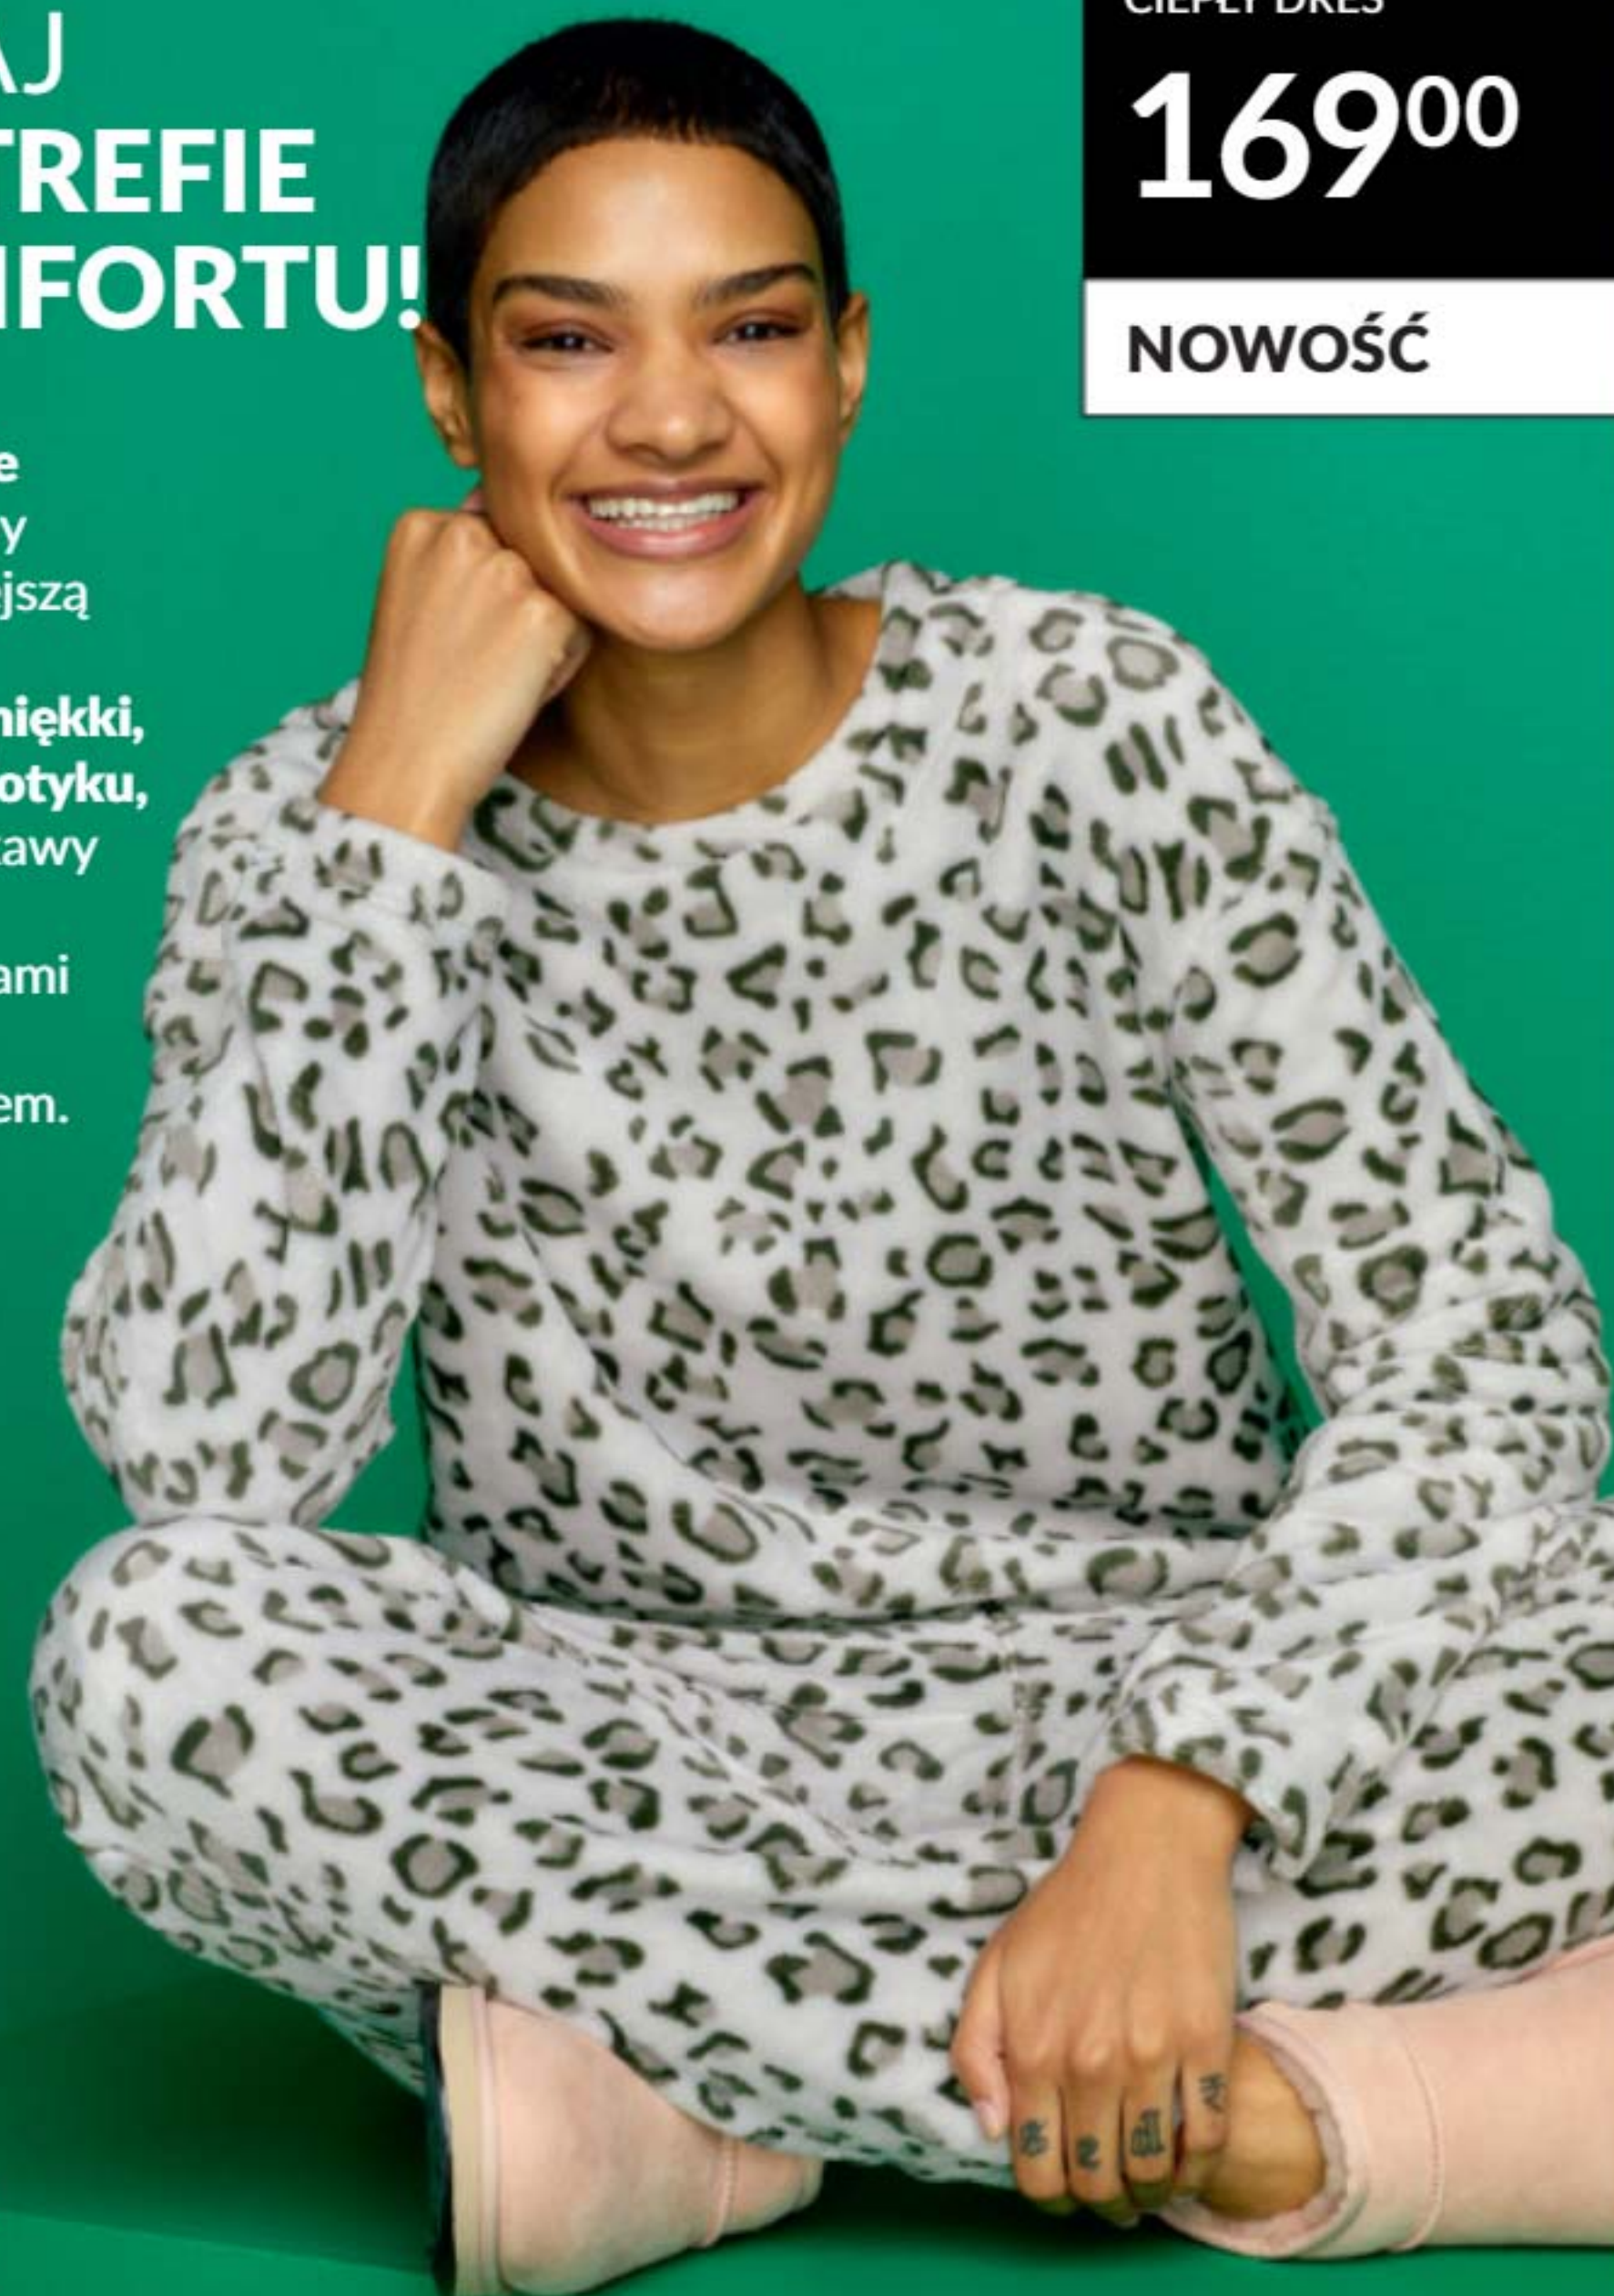

**WITAJ
W STREFIE
KOMFORTU!**

Dres
w lamparcie
cętki idealny
na chłodniejszą
pogodę!
Jest **supermiękki,**
miłutki w dotyku,
a długie rękawy
i spodnie
ze ściągaczami
chronią
przed zimnem.

BLUZA
+
SPODNIE ZE
ŚCIĄGACZAMI

S **24182**
M **22558**
L **11072**
XL **11098**

Dres w cętki
100% poliester

CIEPŁY DRES

169⁰⁰

NOWOŚĆ