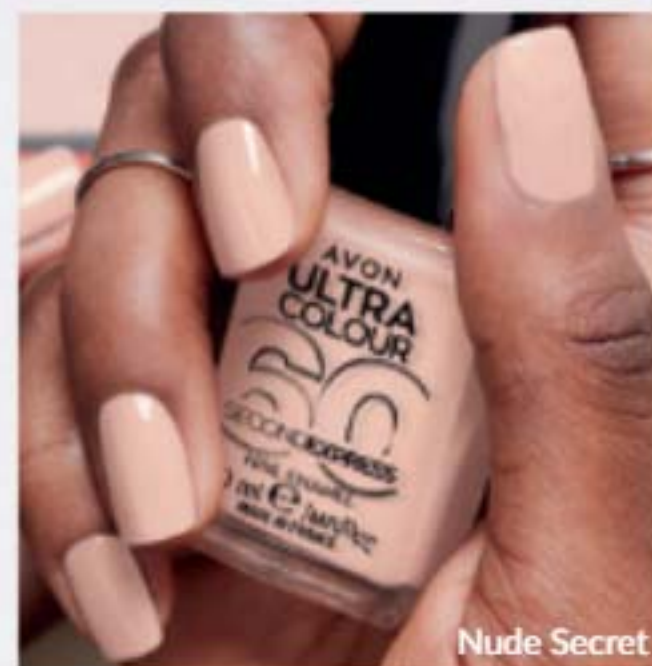

SZYBKOSCHNĄCY LAKIER DO PAZNOKCI W SUPERCENIE  
KAŻDY TYLKO

12<sup>99</sup>

Fun N Fuchsia

Mad-Arin

Dashing Red

Nude Secret

SCHNIE W

60