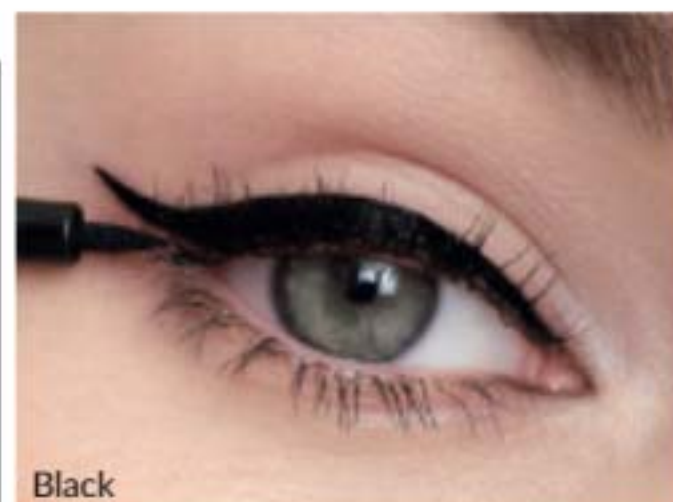

Brunette

Black

ULTRAPRECYZYJNY EYELINER

płynny eyeliner z cienką końcówką rysuje precyzyjne, supertrwale kreski