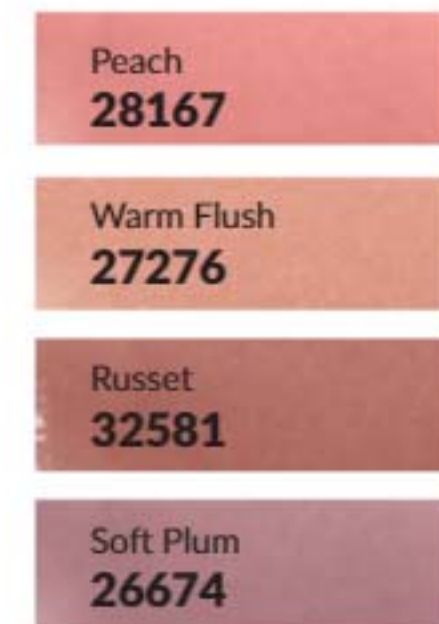

RÓŻ PRASOWANY

jedwabisty róż ożywia i rozświetla cerę i modeluje kontury twarzy

Róż do twarzy
6,2 g | 7256,45/1kg
44⁹⁹