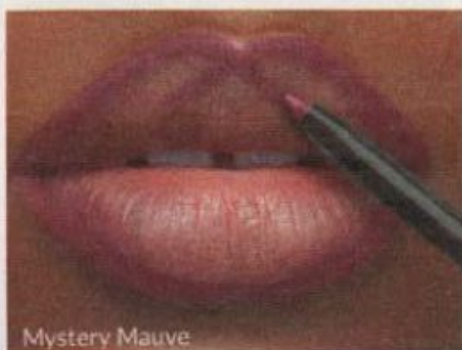

Stay Naked

LIP BAR

Mystery Mauve