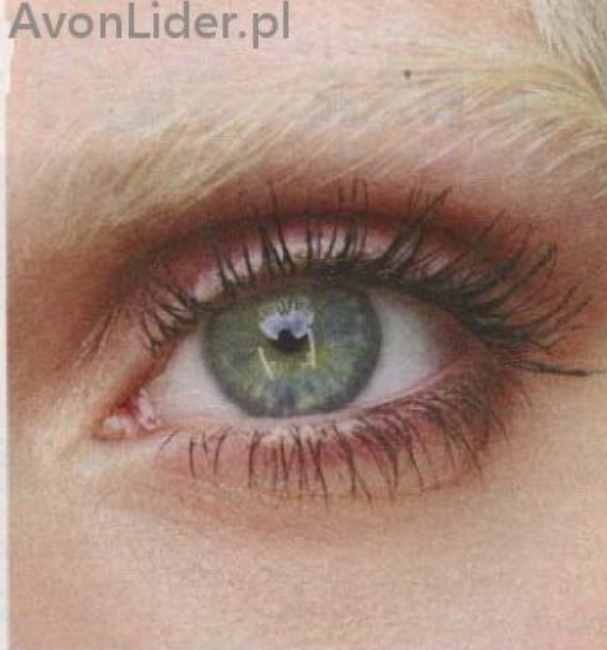

NOWOŚĆ

**ODWAŻ SIĘ NA EXTREMALNĄ
OBJĘTOŚĆ RZĘS**

Do 2x więcej objętości z każdą warstwą*

Blackest Black
43943

Brown Black
39438