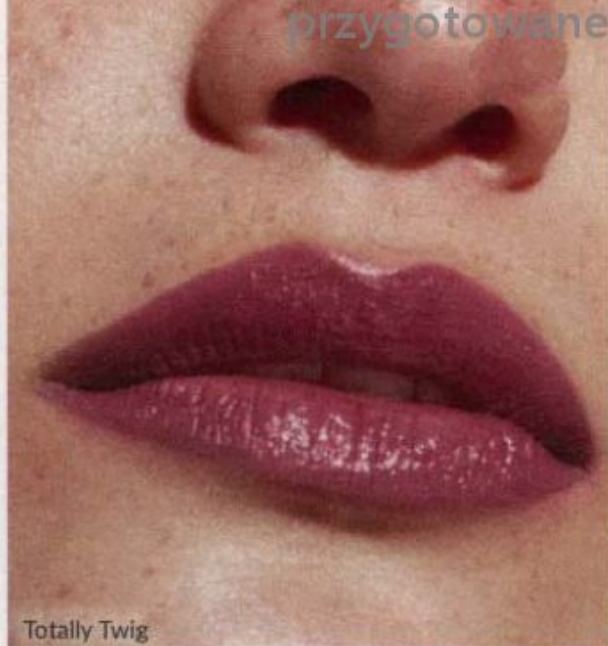

Totally Twig