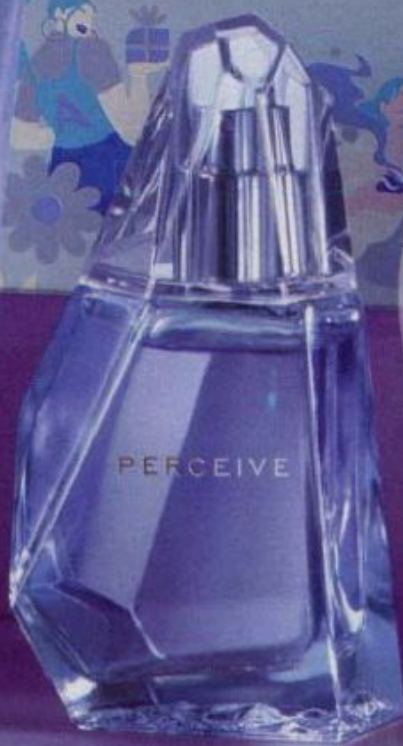

ZESTAW
2 KOSMETYKÓW
W PUDEŁKU

podaruj moc
UFANIA INTUICJI

75⁹⁹

NOWOŚĆ

POZNAJ
ZAPACH
NA STR. 14

KWIATOWY

OWOCOWY

gruszka, frezja, piżmo

38000
Zestaw upominkowy
Perceive

W zestawie:

- Balsam do ciała | 150 ml |
- Woda perfumowana | 50 ml |