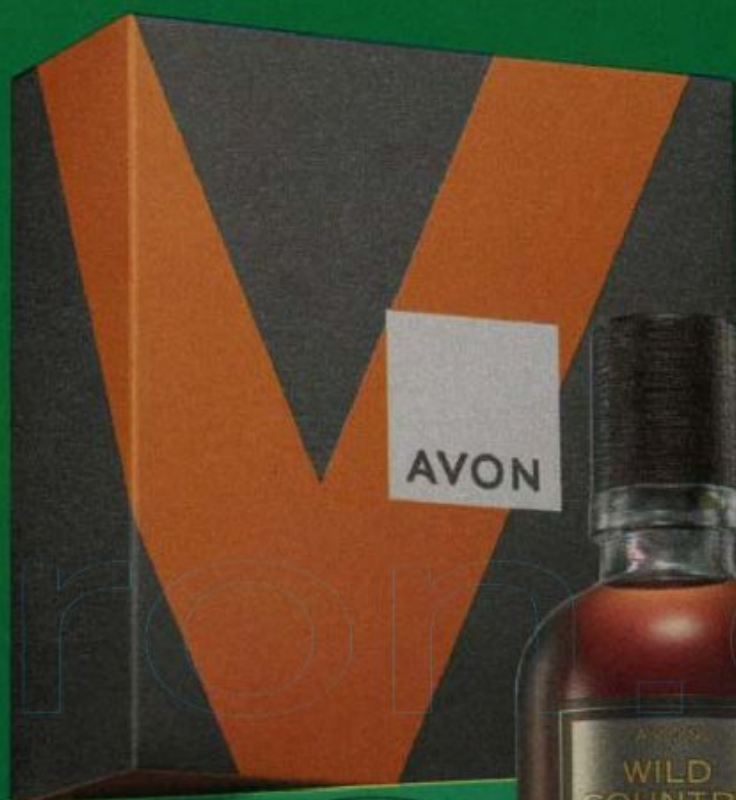

# 89<sup>99</sup>

**NOWOŚĆ**

AVON

**POTRZYJ  
TUTAJ,  
BY POZNAĆ  
ZAPACH**

**65904 | w zestawie:**

- Dezodorant w sprayu Wild Country | 150 ml |
- Woda toaletowa Wild Country | 75 ml |

**79<sup>99</sup>**

**FOUGERE**