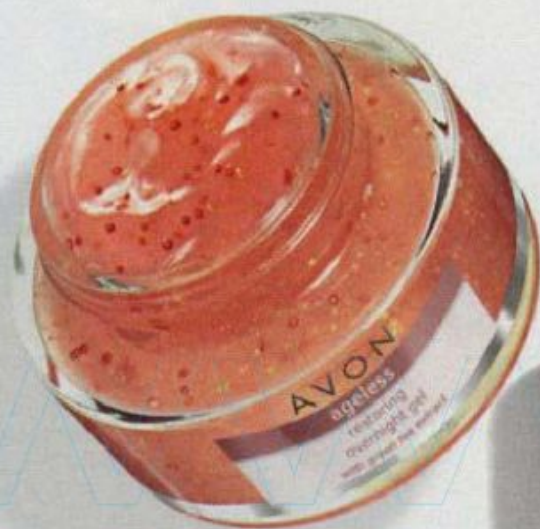

ZESTAW
2 KREMÓW AGELESS

44⁹⁹

MŁODZIENCZY BLASK

dla skóry dojrzałej

65136 | w zestawie:

- Odmładzający żel na noc | 50 ml |
- Ochronny krem na dzień | 50 ml |

Ekstrakt z zielonej herbaty pomaga wygładzać i wzmacniać skórę

Witamina E o potwierdzonym działaniu antyoksydacyjnym i nawilżającym

Masło shea chroni i odżywia skórę

ODMŁADZAJĄCY ŻEL NA NOC

pomaga rewitalizować skórę w ciągu nocy dla widocznego efektu odmłodzenia

18812
50 ml | 599,80/1L

29⁹⁹