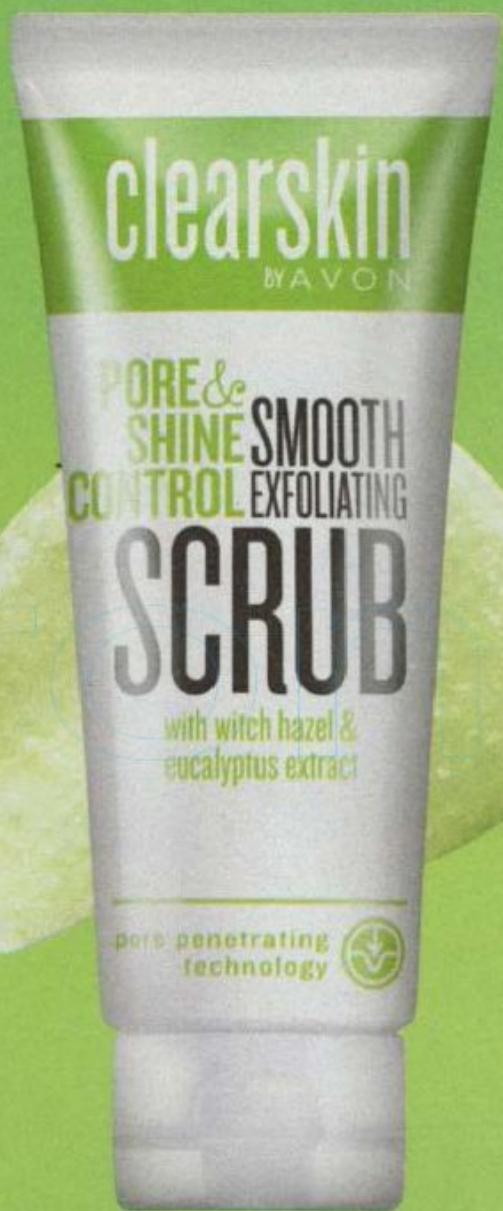

**BŁYSZCZENIE?
TO JUŻ NIE MÓJ
PROBLEM!**

14⁹⁹