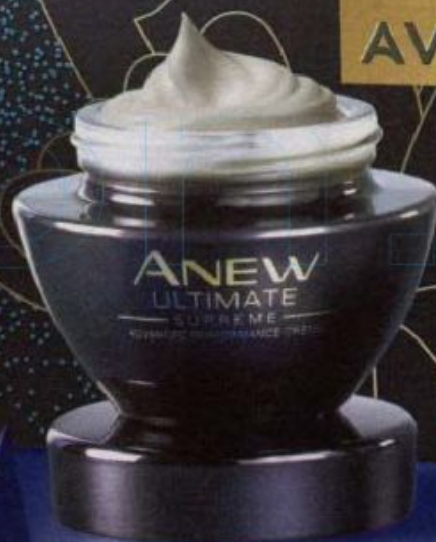

# 99<sup>99</sup>

**NOWOŚĆ**

**LUKSUSOWY KREM  
ODMŁADZAJĄCY  
Z EKSTRAKTEM  
Z CZARNEJ PERŁY**

ujędrnia i uelastycznia skórę,  
przywraca twarzy wyrazisty  
owal i zmniejsza widoczność  
zmarszczek na twarzy i szyi,  
do stosowania na dzień i na noc