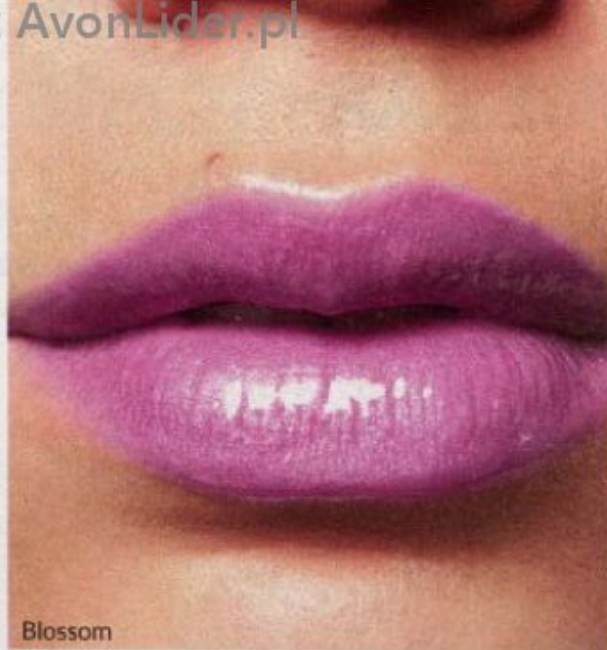

Plum  
40154

Pink  
47415

Balsam do ust

2 g | 13995,00/1kg

27<sup>99</sup>

Totally Twig

Blossom