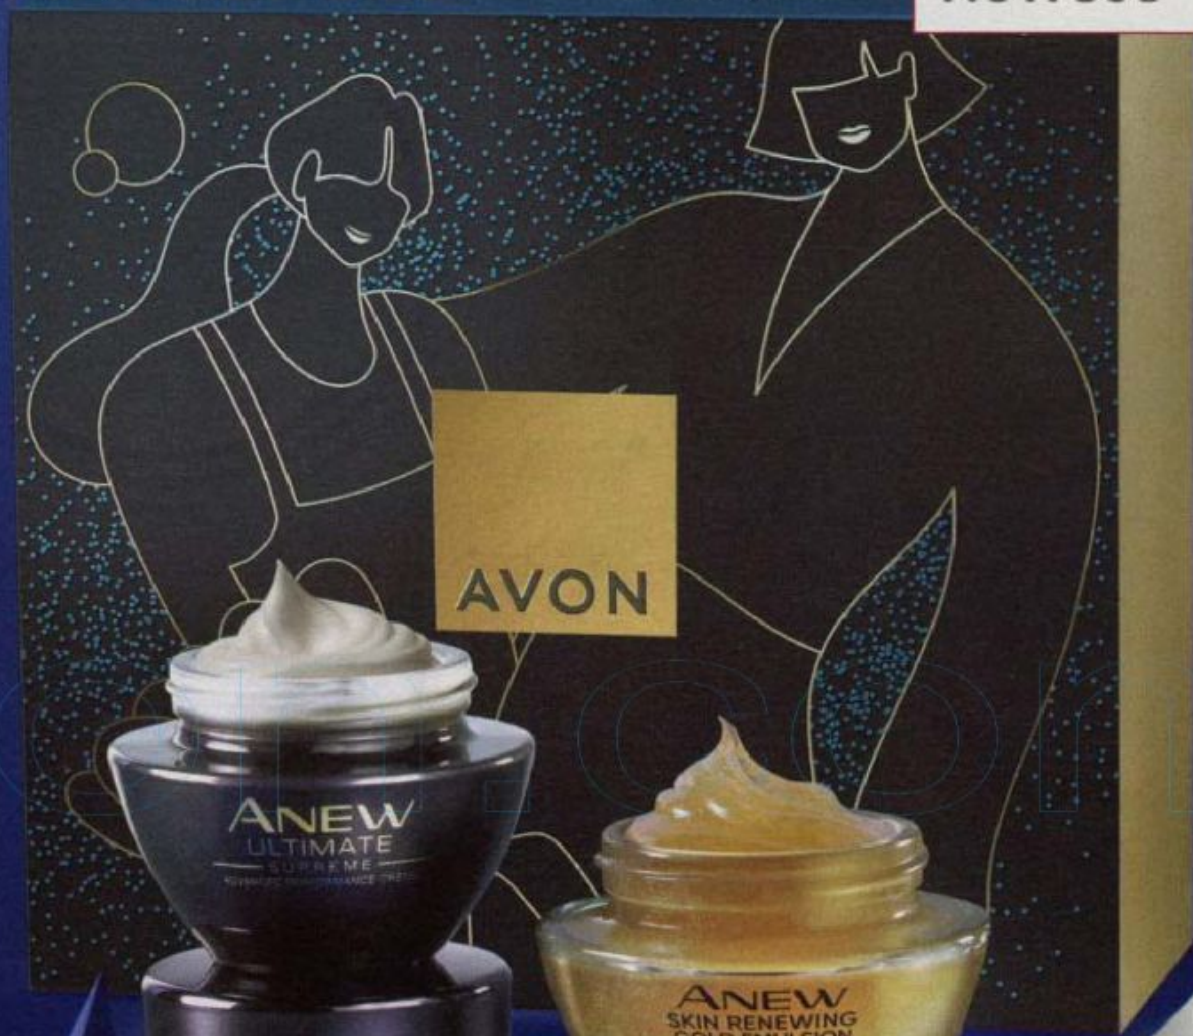

# 99<sup>99</sup>

**NOWOŚĆ**

**LUKSUSOWY KREM  
ODMŁADZAJĄCY  
Z EKSTRAKTEM  
Z CZARNEJ PERŁY**

ujędrnia i uelastycznia skórę,  
przywraca twarzy wyrazisty  
owal i zmniejsza widoczność  
zmarszczek na twarzy i szyi,  
do stosowania na dzień i na noc