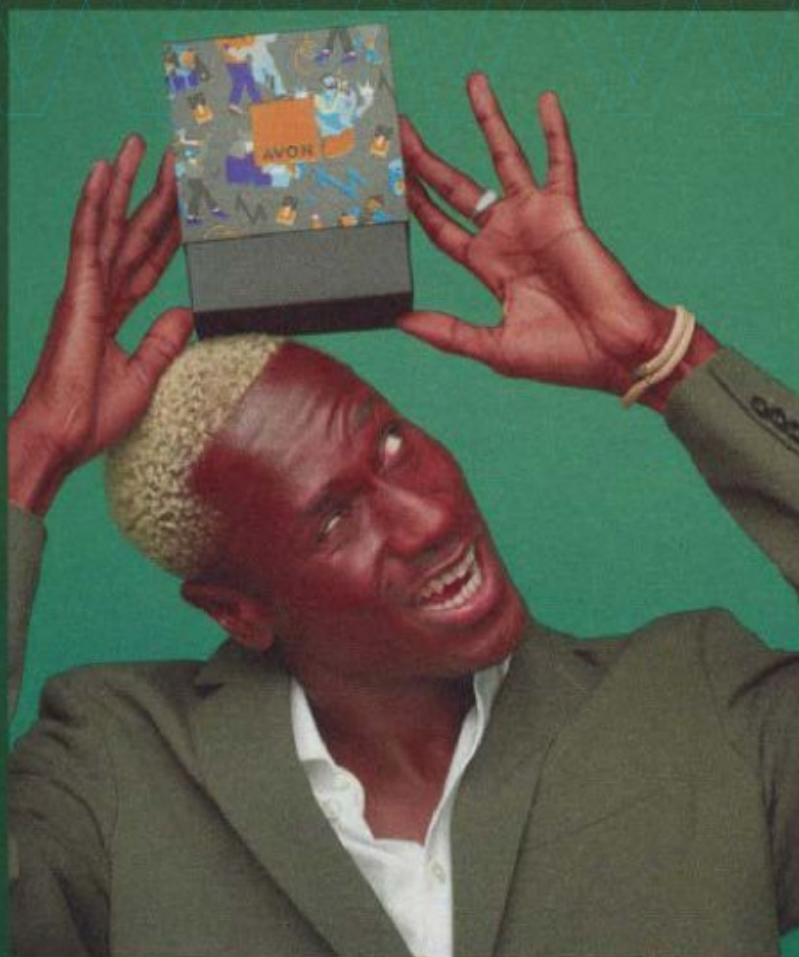

podaruj moc
AUTENTYCZNOŚCI

DRZEWNY

AROMATYCZNY

pieprz syczański,
geranium, nuta mchu

05512

Woda toaletowa
Black Suede Real
75 ml | 666,53/1L

49⁹⁹