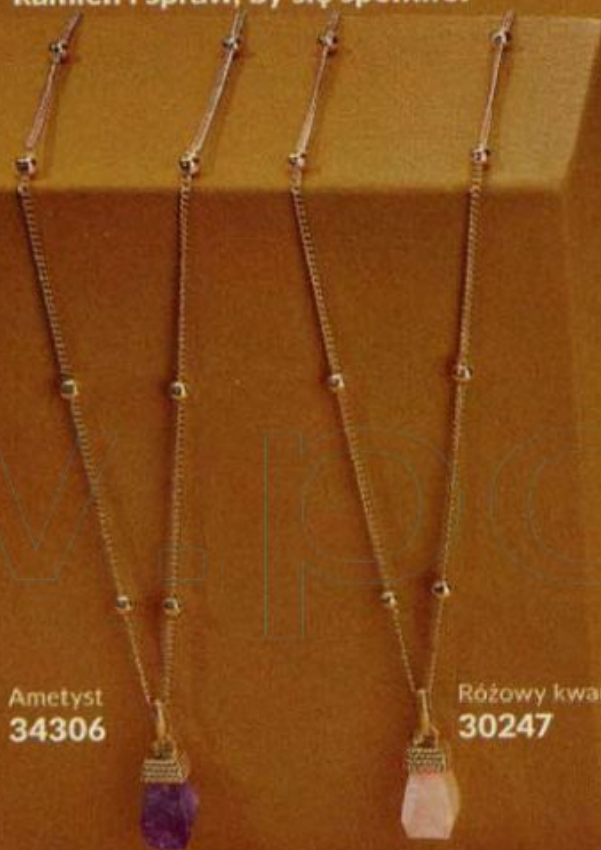

Ametyst
34306

Różowy kwarc
30247

Zielony awenturyń
20362

**POWLEKANE
18-KARATOWYM
ZŁOTEM**

Naszyjnik z kamieniem
półszlachetnym Seren
kamień półszlachetny,
mosiądz, dł. 45+9 cm,
zawieszka: 2,4 cm

119⁰⁰