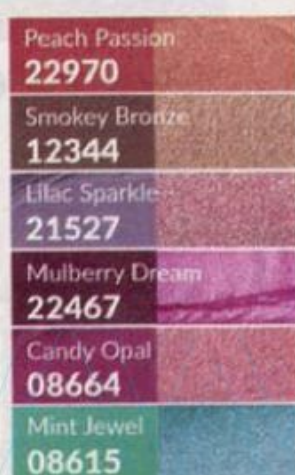

Podwójny cień do powiek w płynie
8 ml | 3498,75/1L

27⁹⁹