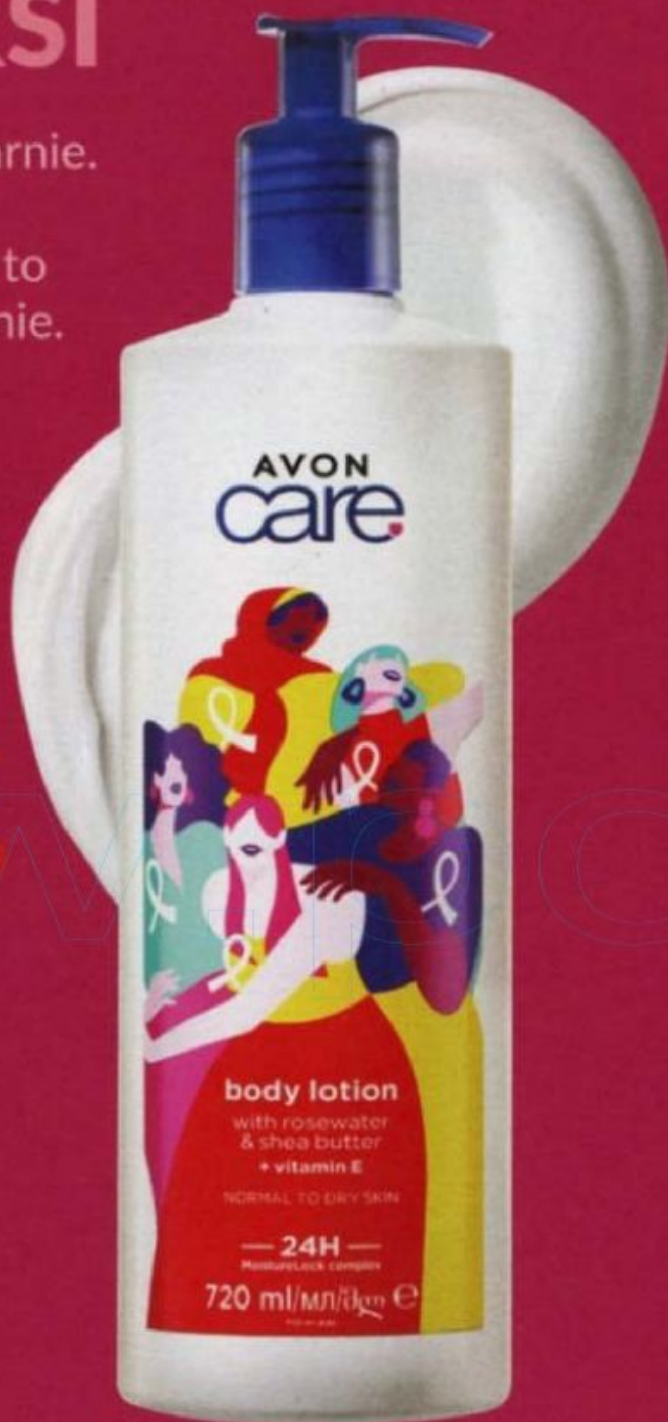

51714

Wartość zestawu: 63,95

Najniższa cena z ostatnich 30 dni 63,95.

NIE ZAPOMNIJ ZAPAKOWAĆ SWOJEGO PREZENTU!

Sięgnij po uroczą torebkę!

Torebka prezentowa

- średnia

22 x 10 x 21,5 cm,

papier

28258

6⁹⁹

KOCHAJ SWOJE PIERSI

Potwierdzaj ich zdrowie regularnie.
Aplikacja balsamu czy chwila
relaksu z maseczką na twarzy to
idealny moment na samobadanie.

XL 720 ml

z wit. E, masłem shea
i wodą różaną