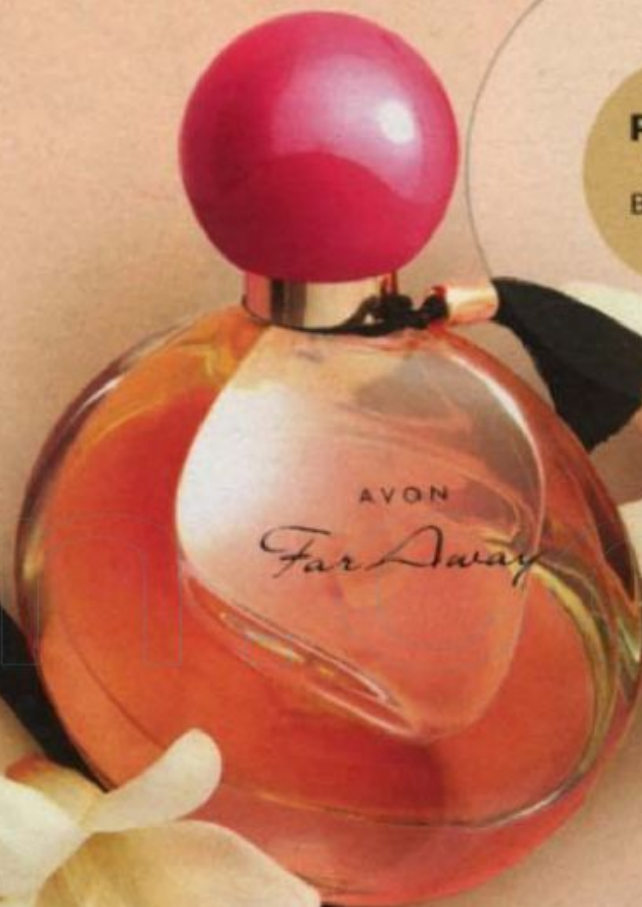

ZMIENIAJ MARZENIA W RZECZYWISTOŚĆ

Kwiatowo-orientalne otulenie z nutą **jaśminu** i egzotycznego **osmantusa**, świeżym **akcentem frezji** i słodczą **waniliowego piżma**.

**POTRZYJ
TUTAJ,
BY POZNAĆ
ZAPACH**

KWIATOWY

ORIENTALNY

Woda perfumowana Far Away
frezja, jaśmin, piżmo waniliowe

43588

50 ml | 899,80/1L
79,99

Najniższa cena
z ostatnich 30 dni 79,99.

KAŻDY ZAPACH TYLKO 44⁹⁹*

PRZY ZAKUPIE DOWOLNEGO PRODUKTU Z KATALOGU

**Promocja podlega wielokrotności i jest wiązana, działa 1:1 (jednokrotne spełnienie warunku uprawnia do zakupu 1 produktu w cenie specjalnej). Produkty w sprzedaży regularnej dostępne na www.avon.pl. W promocji nie uwzględnia się produktów ze str. 55, 62-63, próbek oraz produktów z Różową Wstążką.