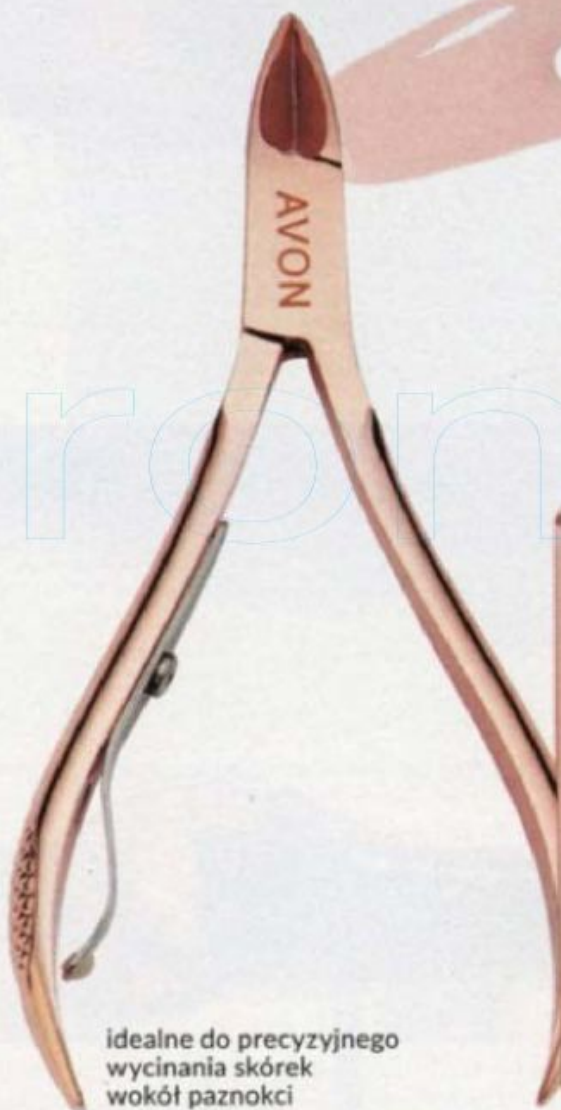

18168

14⁹⁹

Kopytko do skórek
długość: 12,6 cm,
stal nierdzewna

02584

14⁹⁹

Zestaw 2 pilniczków
do paznokci
etui: 16 x 5 x 0,4 cm, pilniki:
pianka EVA, papier ścierny

26500

17⁹⁹

PROFESJONALNY MANIKIUR W DOMU

Odkryj idealny duet
do pielęgnacji skóry
i paznokci.

idealne do precyzyjnego
wycinania skóry
wokół paznokci

Cążki do skóry
wymiary: 9,4 x 5 x 1 cm,
stal nierdzewna

00752

22⁹⁹

1. pomaga ukryć niedoskonałości płytki
2. wygładza paznokcie
3. pomaga je wzmacniać
4. wyrównuje powierzchnię płytki
5. zawiera witaminę E i C
6. chroni przed przebarwieniami
7. działa jak baza pod lakier