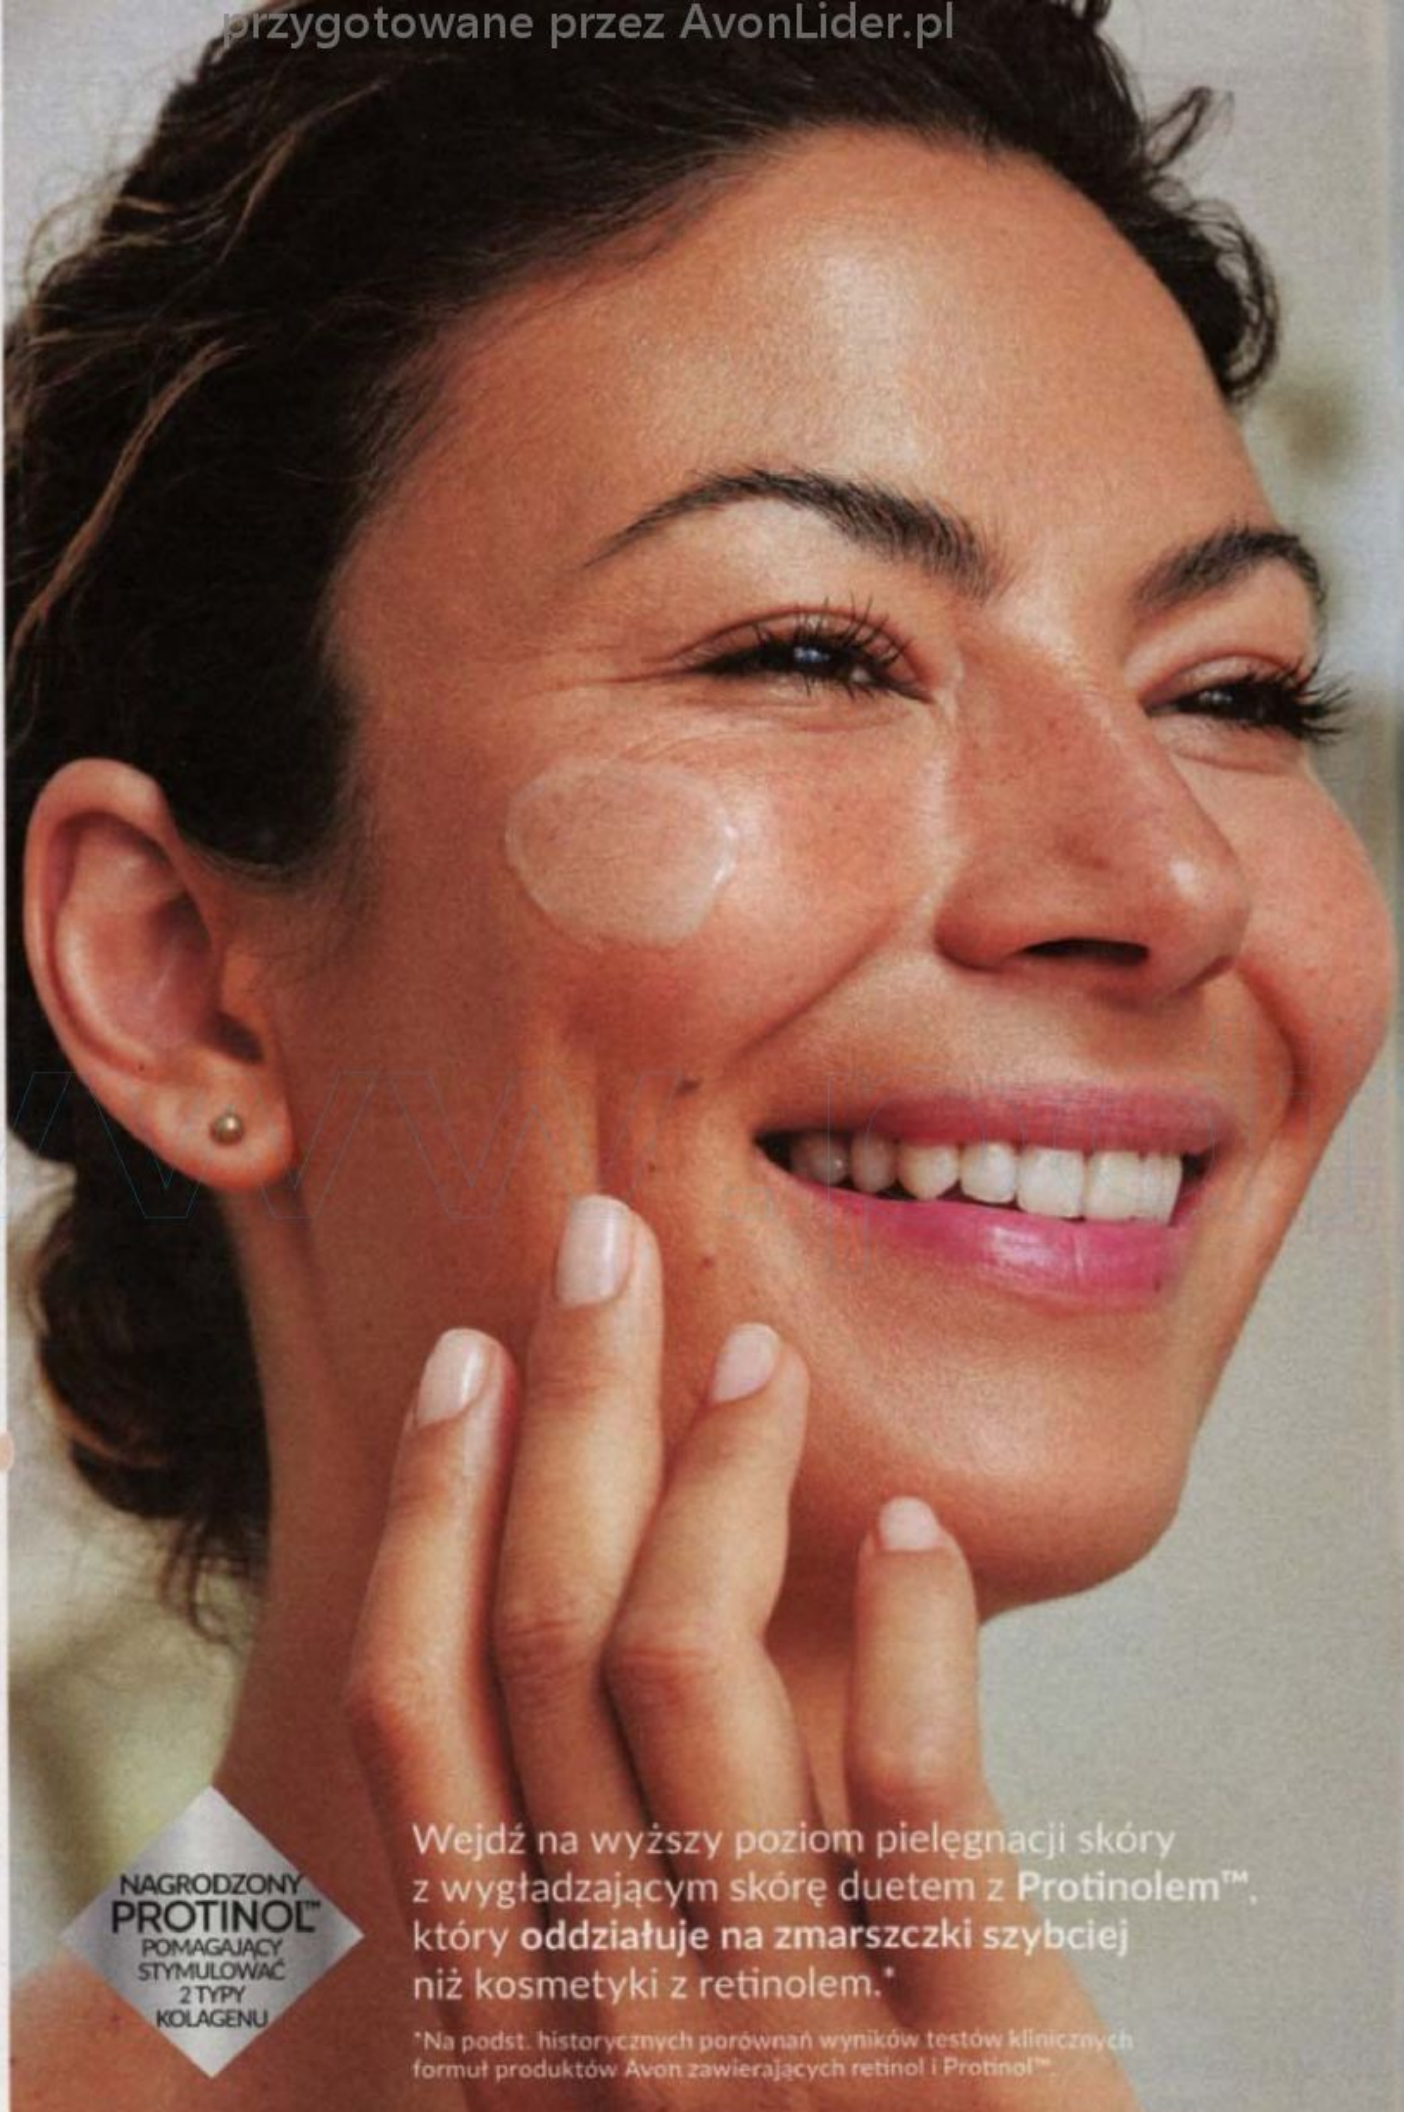

PIELĘGNACJA SKÓRY

NAGRODZONY
PROTINOL™
POMAGAJĄCY
STYMULOWAĆ
2 TYPY
KOLAGENU

Wejdź na wyższy poziom pielęgnacji skóry z wygładzającym skórę duetem z Protinolem™, który oddziałuje na zmarszczki szybciej niż kosmetyki z retinolem.*

*Na podst. historycznych porównań wyników testów klinicznych formuł produktów Avon zawierających retinol i Protinol™.