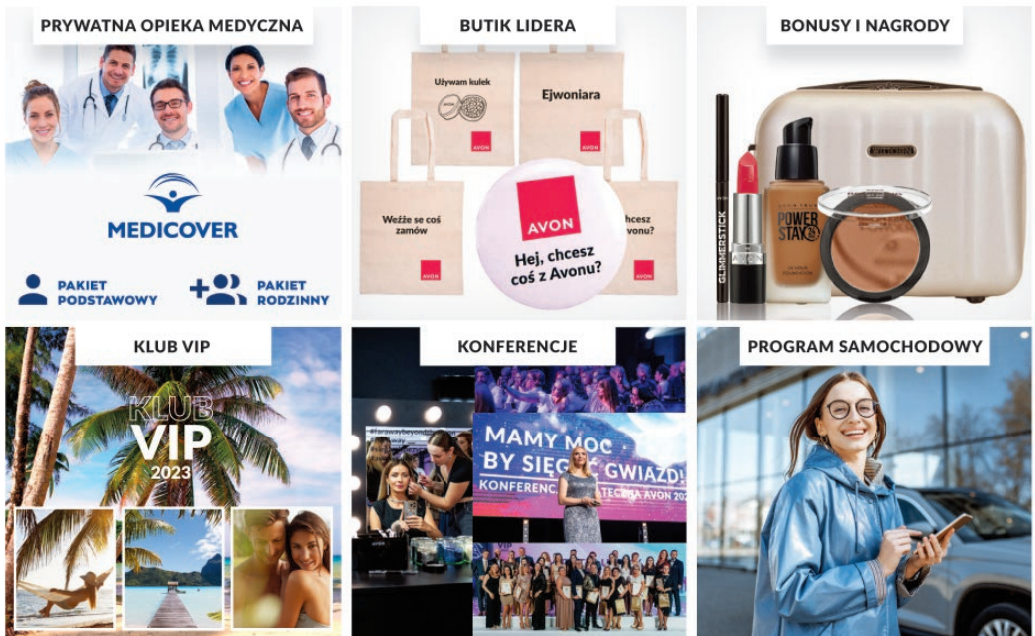

JAKO LIDER ZYSKUJESZ ZNACZNIE WIĘCEJ!

Chcesz dowiedzieć się więcej?

Skontaktuj się ze swoim Liderem, OMS lub kliknij w baner z nagrodami na stronie głównej w Klubie Avon „Kuferek Wittchen, 1000 zł...”.