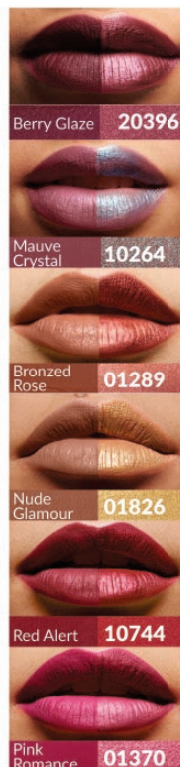

Podwójny
cień do powiek
w płynie
8 ml | 2623,75/1L
20⁹⁹

Podwójna
szminka w płynie
8 ml | 2623,75/1L
20⁹⁹