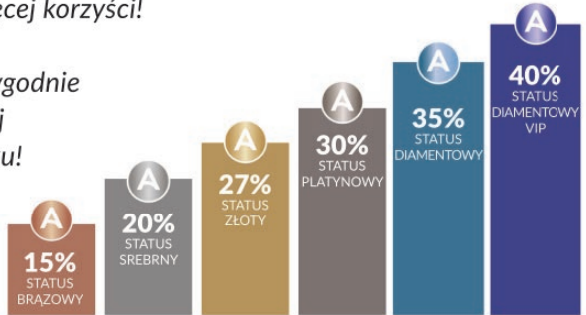

DLACZEGO WARTO SIĘGAĆ PO WIĘCEJ?

Masz gwarantowane rabaty, oferty tylko dla Konsultantek/ów,
darmowe dostawy i programy z nagrodami!
Dodatkowo, im wyższy status, tym więcej korzyści!

Nie czekaj! Zrób sobie kawę, usiądź wygodnie
i zaplanuj swoją sprzedaż i swój rozwój
w tym miesiącu, kwartale, a nawet roku!

W e-Focusie znajdziesz
szczegółowe informacje
o każdym statusie.

WSPIERAMY TWÓJ ROZWÓJ

Program Avon Nagradza został tak zaprojektowany, aby zapewniać również wiedzę i narzędzia do rozwoju Twojego biznesu. Próbkki, katalogi, zestawy demo, Akademia Rozwoju Konsultantki to tylko niektóre z nich!

NAGRODY

Od 137 lat Konsultantki/Konsultanci są w sercu naszych działań. Chcemy motywować, wspierać i przede wszystkim nagradzać każdy wysiłek i... każde zakupy! Tylko naszym Konsultant(k)om gwarantujemy zakupy zawsze z rabatem, a w nowym roku czekają zupełnie nowe, wspaniałe nagrody za zakupy, awanse, sprzedaż online i rozwój!