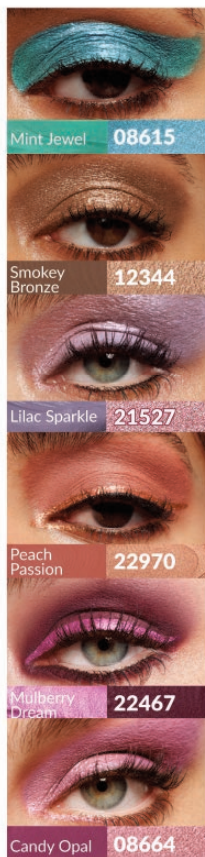

Podwójny
cień do powiek
w płynie
8 ml | 2623,75/1L
20⁹⁹

Podwójna
szminka w płynie
8 ml | 2623,75/1L
20⁹⁹