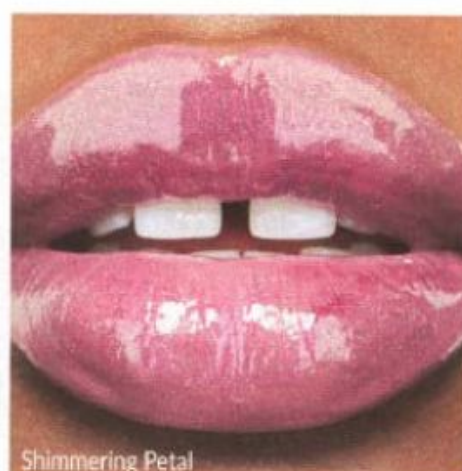

Shimmering Petal

LUKSUSOWY OLEJEK DO UST

- formuła z olejkiem jojoba, awokado i kokosowym oraz wit. E pomaga zatrzymać nawilżenie
- miękki, precyzyjny aplikator
- nadaje połysk i chroni dzięki SPF 10

Blossom
47720

Shimmering Petal
19315

Olejek do ust

7 ml | 3712,86/1L

25⁹⁹