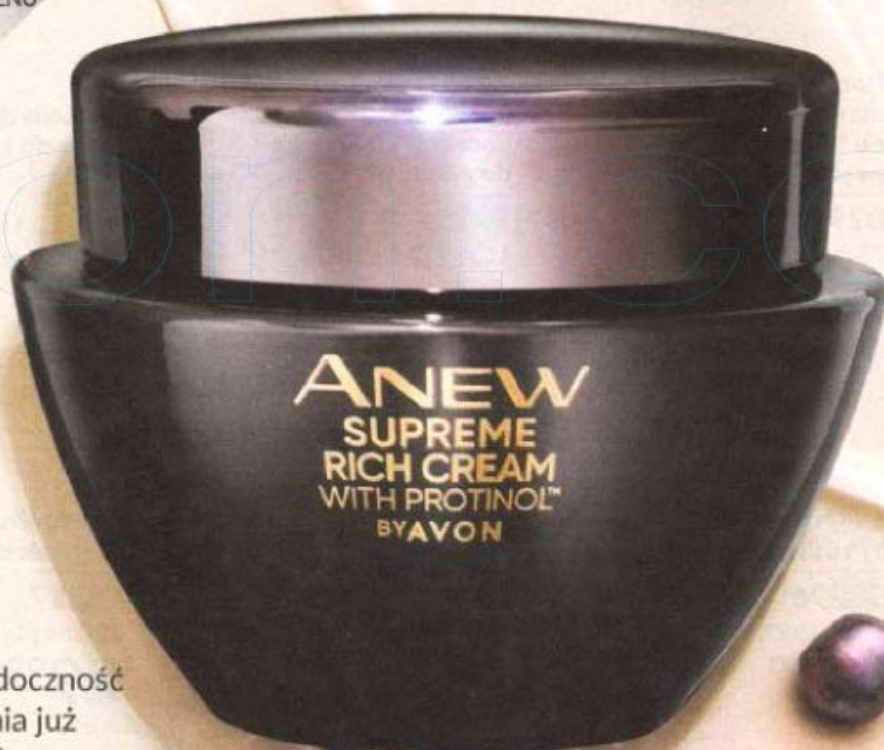

ZMNIĘJSZA OZNAKI STARZENIA I PRZEBARWIENIA

Poczuj intensywne odżywienie dzięki formule z luksusowym ekstraktem czarnej perły.

NIE PRZEGAP!

54⁹⁹

przy zakupie dowolnego produktu z katalogu*

27% TANIEJ

NAGRODZONY
PROTINOL™
POMAGAJĄCY
STYMULOWAĆ
2 TYPY
KOLAGENU

Zmniejsza widoczność
znak starzenia już
w 2 tygodnie²

Luksusowy krem
odmładzający z Protinolem™

20305

50 ml | 1099,80/1L

Najniższa cena z ostatnich 30 dni: 74,99

²Na podst. badania konsumenckiego z udziałem 223 osób.