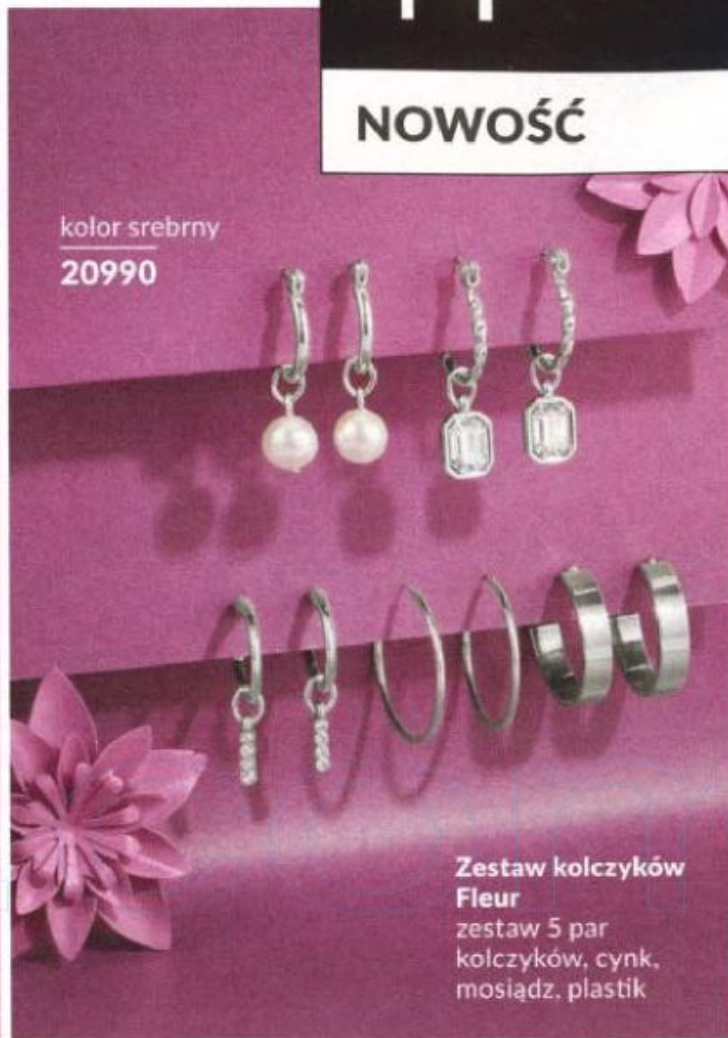

kolor srebrny
20990

Zestaw kolczyków
Fleur
zestaw 5 par
kolczyków, cynk,
mosiądz, plastik