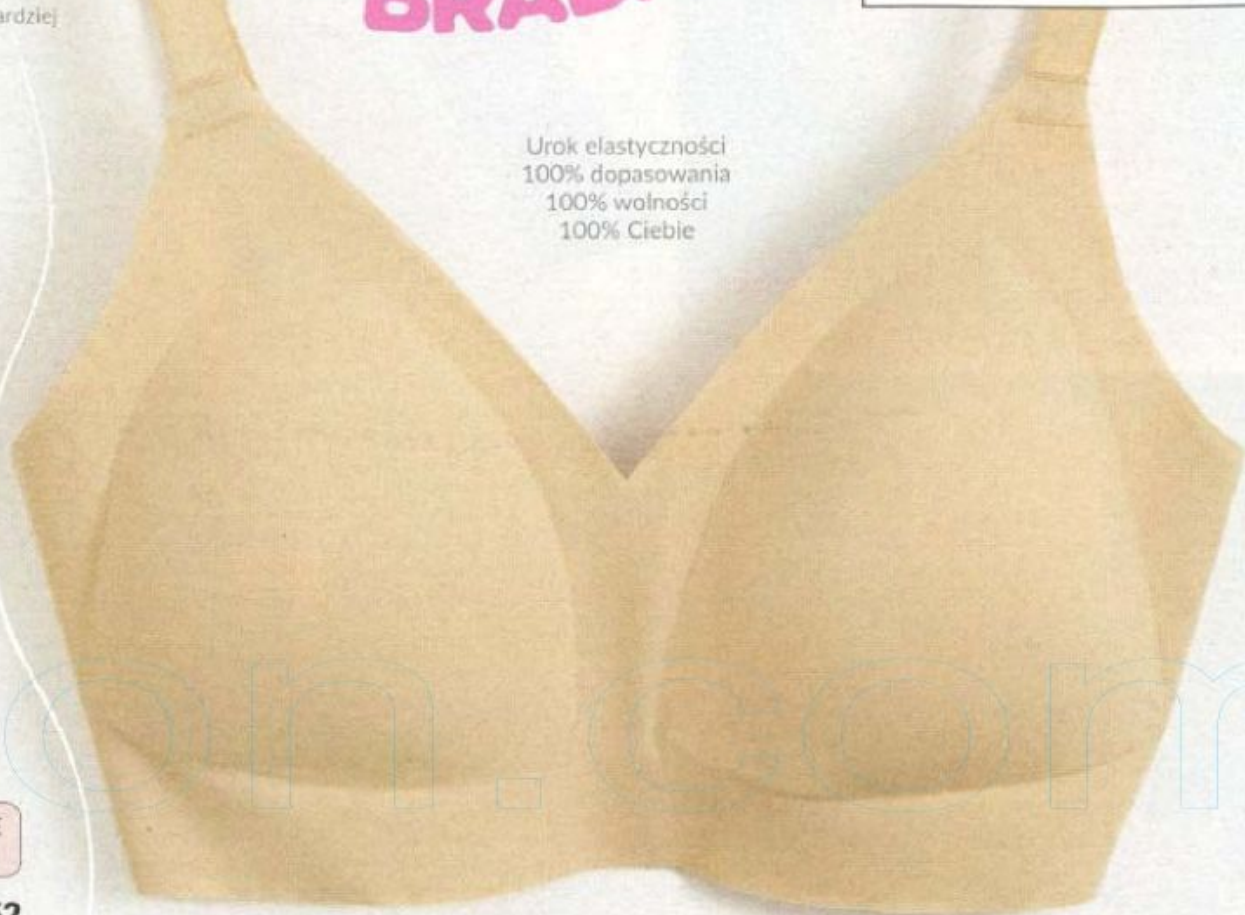

BIUSTONOSZ
BRADAPT

119⁰⁰

NOWOŚĆ

the
BRADAPT

Biustonosz, który
dostosowuje się do Ciebie
nawet podczas najbardziej
aktywnego dnia?
Twój biust będzie
Ci wdzięczny
za tę elastyczność!

**Biustonosz
Bradapt**
75% nylon,
25% elastan

Urok elastyczności
100% dopasowania
100% wolności
100% Ciebie

W KOLORZE
RÓŻOWYM

S 10652
M 30296
L 17608
XL 08383

W KOLORZE
CZARNYM

S 21337
M 14308
L 21279
XL 21402

W KOLORZE
NUDE

S 26708
M 21410
L 31138
XL 29199

JAK DRUGA
SKÓRA,
BEZ FISZBIN

NIEWIDOCZNE,
PŁASKIE SZWY
ELASTYCZNY
I SUPERMIĘKKI

REGULOWANE
RAMIĄCZKA
I ZAPIĘCIE
Z TYŁU

STABILNE PODTRZYMANIE
PRZEZ CAŁY CZAS,
Z WYJMOWANYMI
WKŁADKAMI