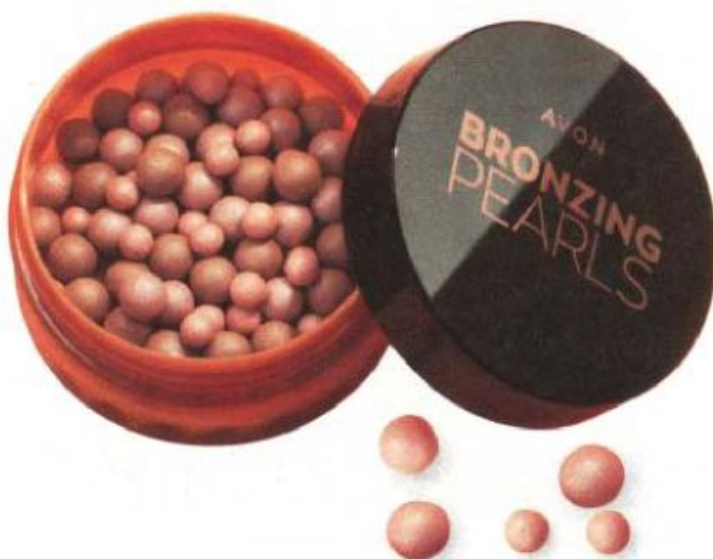

Brażer w perełkach
28 g | 1606,79/1kg

44⁹⁹