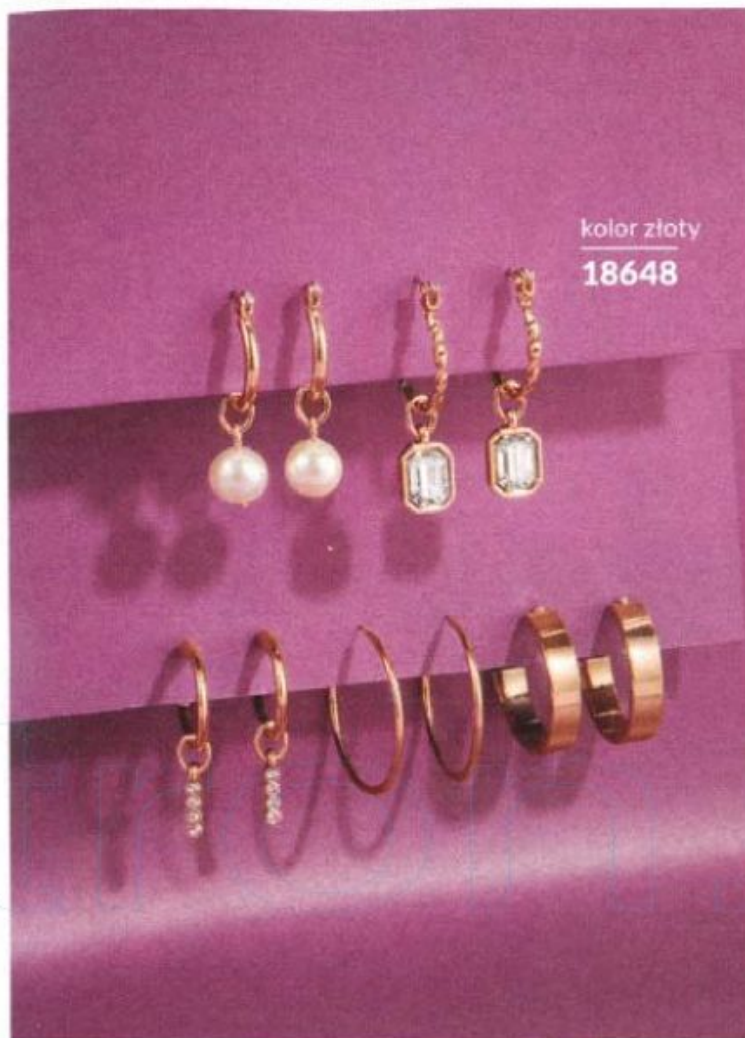

CZAS NA BLASK

Tej wiosny nie może zabraknąć w Twoich stylizacjach biżuterii, która doda im blasku.

ZESTAW
KOLCZYKÓW

44⁹⁹

NOWOŚĆ

kolor złoty
18648