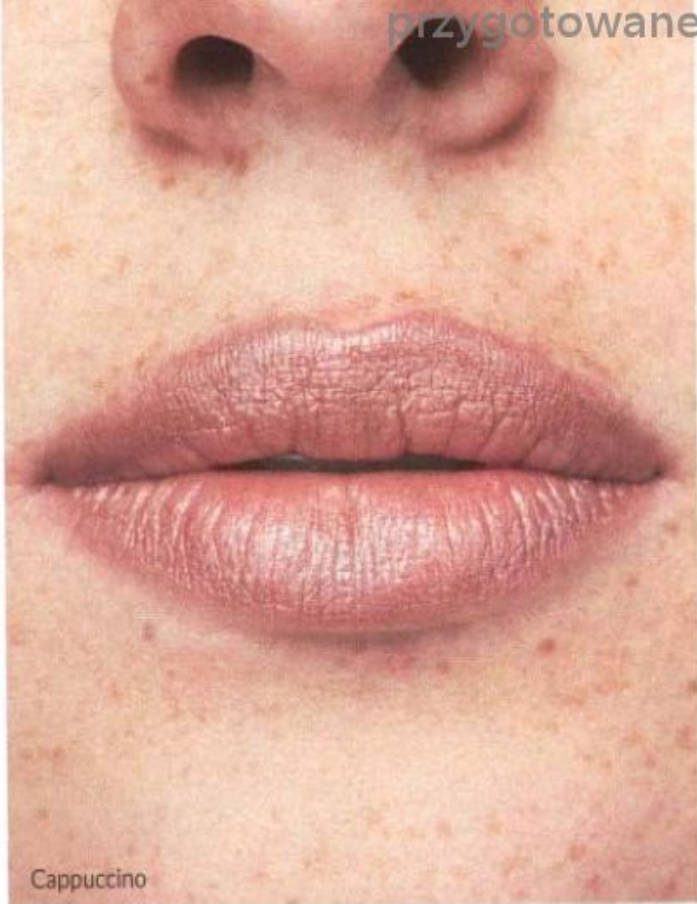

Cappuccino

SATYNOWY KOLOR BEZ WYSUSZANIA UST

Lubisz satynowe szminki, ale nie lubisz uczucia suchych ust? Ta szminka daje satynowy kolor, nie wysusza, a do tego jest bardzo trwała!

- długotrwały kolor, bez wysuszenia ust
- pokrycie od średniego do pełnego, o satynowym efekcie
- pełen komfort noszenia