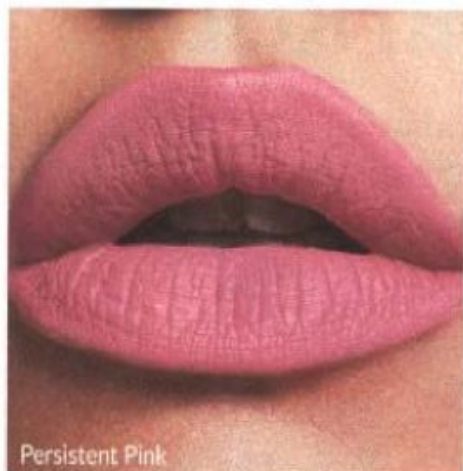

Persistent Pink

SUPERTRWAŁA MATOWA SZMINKA 16H*

- ulepszona, lekka, nieklejąca się formuła
- komfortowa i niewysuszająca ust
- intensywny matowy kolor trzyma się bez rozmazywania i zostawiania śladów

*na podstawie badania opinii konsumenckich z udziałem 105 osób