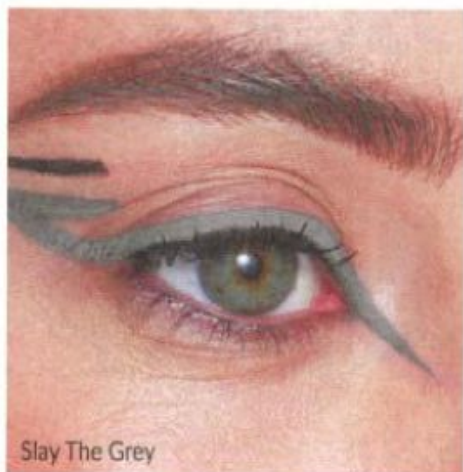

Zalotka
wymiary:
10,3 x 3,5 cm,
stal, silikon

29660
16⁹⁹

MAKIAŻ OCZU

Slay The Grey

EYELINER I KREDKA 2 W 1

- wodoodporny eyeliner do precyzyjnych kresk
- wodoodporna żelowa kredka do podkreślania oczu
- używaj razem lub osobno

Blackest Black

SUPERTRWAŁY EYELINER 24H*

- rysuje czarne ultramatowe kreski
- z precyzyjną końcówką; nakłada się gładko i bez przerywania
- wodoodporny, nie rozmazuje się i nie kruszy

*na podstawie badania oceny konsumenckiej z udziałem 143 osób