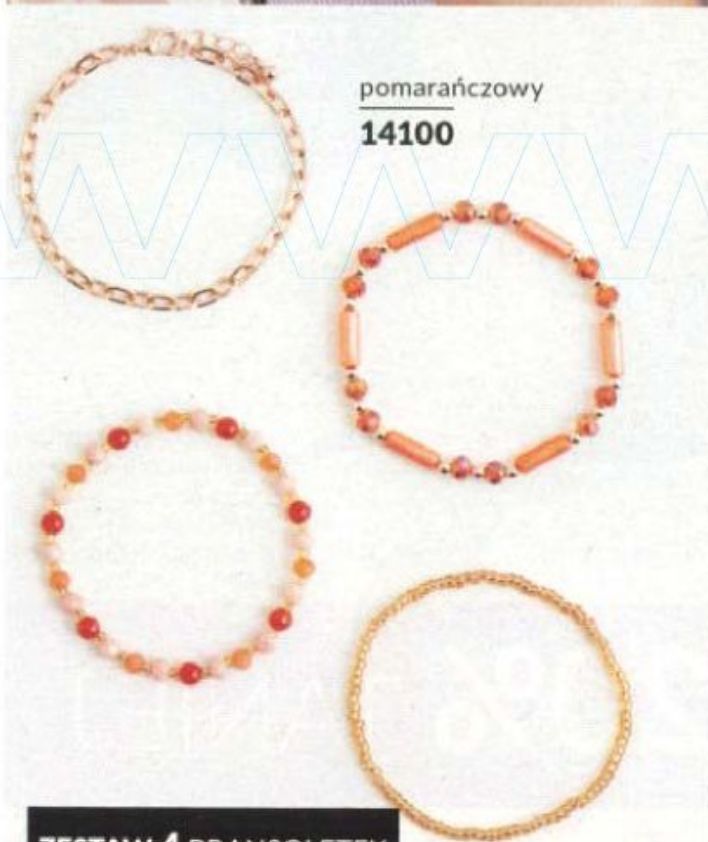

04606

JAŚMIN I NEROLI
jaśmin, gardenia,
neroli (kwiat
pomarańczy)

NOWOŚCI

fioletowy
33126

pomarańczowy
14100

ZESTAW 4 BRANSOLETEK

Zestaw bransoletek Fleur

Zestaw 3 elastycznych bransoletek i 1 łańcuszkowej w kolorze złota, 18,5 + 2,5 cm, szklane koraliki, stal, szkło, plastik, mosiądz