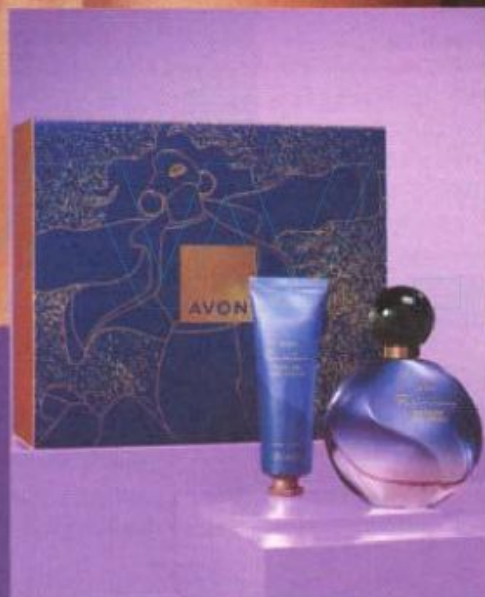

ORIENTALNY

KWIATOWY

Zestaw upominkowy

Far Away Beyond The Moon

W zestawie:

- Krem do rąk [30 ml]
- Perfumy [50 ml]
- Pudełko prezentowe

14423

97⁹⁹