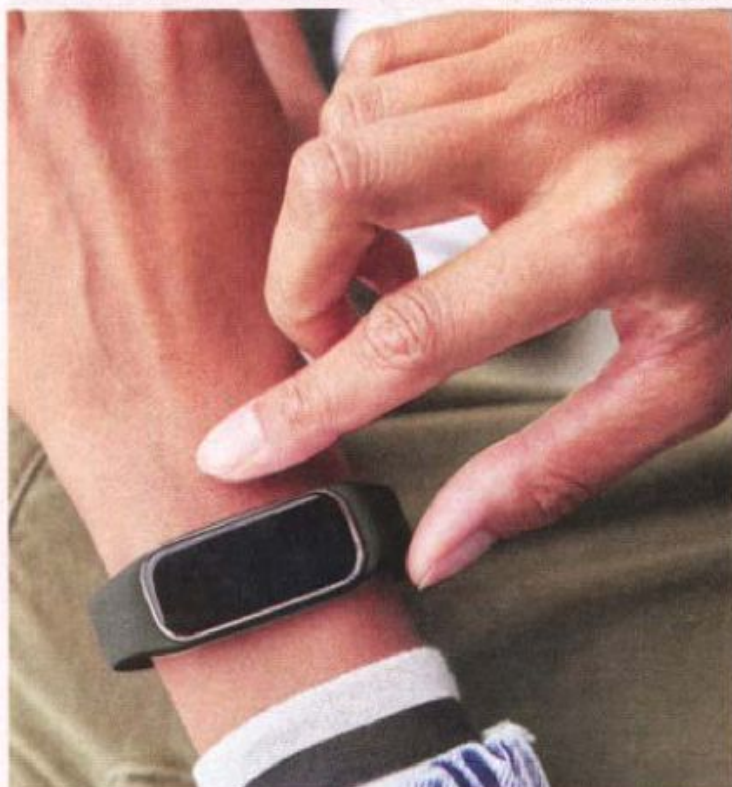

2-LETNIA
GWARANCJA

Wodoodporny

Kompatybilny z telefonami
z systemami Apple iOS 8.0+
i Android 6+

PRZYKŁADOWE FUNKCJE:

- przypomnienie o nawodnieniu i ruchu
- licznik spalonych kalorii i tryb multisport
- powiadomienia o połączeniach i z komunikatorów
- samowyzwalacz do selfie